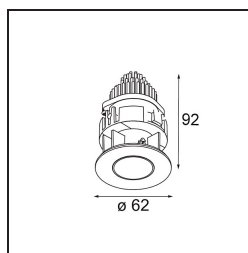

Tetrix Pinhole Recessed 62 1x IP55 LED 4000K Medium DE White Matt

Un faisceau lumineux net généré par un design singulier. Le bord de Tetrix Pinhole ajoute une présence contrastée en noir, ou se fond harmonieusement en blanc. Sa source de lumière encastrée en profondeur limite l'éblouissement et rend les petits espaces, recoins ou coins de lecture encore plus confortables. Avec un indice de protection IP55, Tetrix Pinhole est idéal pour les espaces humides et les pièces d'eau.

Caractéristiques

Matériaux	13516438
Type de Source Lumineuse	LED
Type de LED	BRIDGELUX V8G8
Technologie LED	LED COB
CRI	Min. 90
Température de Couleur	4000K
Durée de Vie	L90B10 à 50 000 heures
Ampoule incluse	Oui
Nombre de Sources Lumineuses	1
Code de flux CIE	99 99 100 100 70
Groupe (SDCM)	2
Direction de la Lumière	Bas
Optique	Collimateur
Faisceau mesuré (°)	21,2
Tension d'Entrée	Driver à Courant Constant Requis
Classe Électrique	III
Indice de protection IP	55
Essai au fil incandescent (°C)	850
Intérieur/extérieur	Intérieur
Application	Plafond, Mur
Montage	Encastré
Taille de découpe (mm)	ø68 for Frame Recessed; ø89 for Frame Recessed TrimLess
Profondeur de montage (mm)	110,0
Ajustabilité	Not Applicable
Distance avec l'Objet Éclairé (m)	0,1
Couleur Principale & Finition Principale	Blanc, Mat
Poids brut (g)	151,0
Courant du driver (mA)	350 500
Min. forward voltage (Vf)	13,2 13,7
Max. forward voltage (Vf)	15,0 15,4
Connected load (W)	5,0 7,2
Flux lumineux par lampe (lm)	393 527
Efficacité (lm/W)	79 73

UGR	15	16
Commentaire	<ul style="list-style-type: none">• Tetrix Recessed Ring ou Tube Surface non inclus• Ceci n'est pas un produit complet. Un Tetrix Recessed Ring ou Tube Surface est requis.• Ceci n'est pas un produit complet. Un Tetrix Recessed Ring ou Tube Surface est requis.	