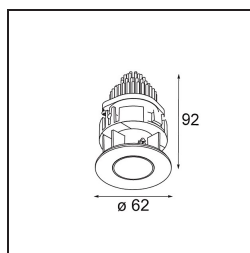

### Specifications

Material	13516438
Tipo de fuente de luz	LED
Tipo de LED	BRIDGELUX V8G8
Tecnología LED	COB LED
CRI	Min. 90
Temperatura del color	4000K
Vida Útil	L90B10 @50.000 horas
Lámpara Incluida	Sí
Número de fuentes de luz	1
Código de flujo CIE	99 99 100 100 70
Binning (SDCM)	2
Dirección de la luz	Directo
Óptica	Colimador
Ángulo de Apertura medido (°)	21,2
Voltaje de entrada	Driver de corriente constante requerido
Clasificación eléctrica	III
Clasificación del IP	55
Clasificación de hilo incandescente (°C)	850
Interior/Exterior	Interior
Aplicación	Techo, Pared
Montaje	Empotrado
Tamaño de corte (mm)	ø68 for Frame Recessed; ø89 for Frame Recessed TrimLess
Profundidad de montaje (mm)	110,0
Ajustabilidad	Not Applicable
Distancia al objeto iluminado (m)	0,1
Color principal & Acabado principal	Blanco, Mate
Peso bruto (g)	151,0
Corriente de accionamiento (mA)	350      500
Min. forward voltage (Vf)	13,2      13,7
Max. forward voltage (Vf)	15,0      15,4
Connected load (W)	5,0      7,2
Flujo luminoso por lámpara (lm)	393      527