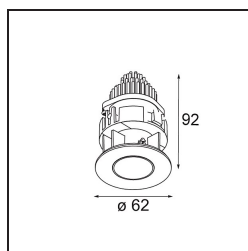

Datum
Kunde
Projekt
Art

Tetrix Pinhole Recessed 62 1x IP55 LED 4000K Medium DE White Matt

Ein markanter Lichtstrahl von einem unverwechselbaren Design. Die breite Einfassung der Tetrix Pinhole setzt in Schwarz einen kontrastreichen Akzent und fügt sich in Weiß harmonisch ein. Ihre tief eingelassene Lichtquelle minimiert die Blendung und macht kleine Bereiche, Nischen oder Leseecken noch gemütlicher. Dank der Schutzart IP55 ist die Tetrix Pinhole ideal für Nass- und Feuchträume geeignet.

Spezifikationen

Material	13516438
Typ der Lichtquelle	LED
LED Typ	BRIDGELUX V8G8
LED-Technologie	COB-LED
CRI	Min. 90
Farbtemperatur	4000K
Lebensdauer	L90B10 bei 50.000 Stunden
Leuchtmittel enthalten	Ja
Anzahl Lichtquellen	1
CIE-Fluxcode	99 99 100 100 70
Binning (SDCM)	2
Lichtrichtung	Abwärts
Optik	Kollimator
Gemessene Abstrahlwinkel (°)	21,2
Eingangsspannung	Konstantstrom-Treiber erforderlich
Schutzklasse	III
Schutzart	55
Glühdrahtprüfung (°C)	850
Innen/Außen	Innen
Anwendung	Decke, Wand
Montage	Einbau
Ausschnittgröße (mm)	ø68 for Frame Recessed; ø89 for Frame Recessed TrimLess
Einbautiefe (mm)	110,0
Verstellbarkeit	Not Applicable
Abstand zum beleuchteten Objekt (m)	0,1
Primärfarbe & Primäres Finish	Weiß, Matt
Bruttogewicht (g)	151,0
Antriebsstrom (mA)	350 500
Min. forward voltage (Vf)	13,2 13,7
Max. forward voltage (Vf)	15,0 15,4
Connected load (W)	5,0 7,2
Lichtstrom pro Lampe (lm)	393 527
Effizienz (lm/W)	79 73
UGR	15 16

Spezifikationen

Bemerkung

- Tetrix Recessed Ring oder Tube Surface nicht enthalten
 - Dies ist kein vollständiges Produkt. Es wird ein Tetrix Recessed Ring oder Tube Surface benötigt.
 - Dies ist kein vollständiges Produkt. Es wird ein Tetrix Recessed Ring oder Tube Surface benötigt.
-