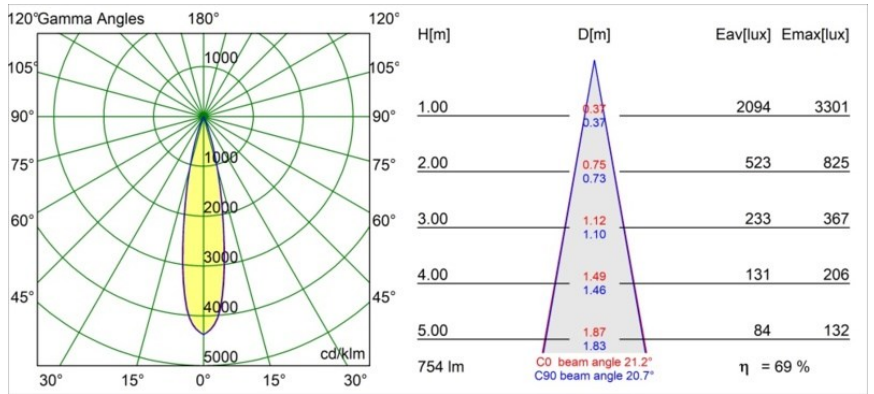

Spezifikationen

Material	13516438
Typ der Lichtquelle	LED
LED Typ	BRIDGELUX V8G8
LED-Technologie	COB-LED
CRI	Min. 90
Farbtemperatur	4000K
Lebensdauer	L90B10 bei 50.000 Stunden
Leuchtmittel enthalten	Ja
Anzahl Lichtquellen	1
CIE-Fluxcode	99 99 100 100 70
Binning (SDCM)	2
Lichtrichtung	Abwärts
Optik	Kollimator
Gemessene Abstrahlwinkel (°)	21,2
Eingangsspannung	Konstantstrom-Treiber erforderlich
Schutzklasse	III
Schutzart	55
Glühdrahtprüfung (°C)	850
Innen/Außen	Innen
Anwendung	Decke, Wand
Montage	Einbau
Ausschnittgröße (mm)	ø68 for Frame Recessed; ø89 for Frame Recessed TrimLess
Einbautiefe (mm)	110,0
Verstellbarkeit	Not Applicable
Abstand zum beleuchteten Objekt (m)	0,1
Primärfarbe & Primäres Finish	Weiß, Matt
Bruttogewicht (g)	151,0
Antriebsstrom (mA)	350 500
Min. forward voltage (Vf)	13,2 13,7
Max. forward voltage (Vf)	15,0 15,4
Connected load (W)	5,0 7,2
Lichtstrom pro Lampe (lm)	393 527
Effizienz (lm/W)	79 73
UGR	15 16

Spezifikationen

Bemerkung

- Tetrix Recessed Ring oder Tube Surface nicht enthalten
 - Dies ist kein vollständiges Produkt. Es wird ein Tetrix Recessed Ring oder Tube Surface benötigt.
 - Dies ist kein vollständiges Produkt. Es wird ein Tetrix Recessed Ring oder Tube Surface benötigt.
-

TM30 & CRI Diagramm

Lichtverteilung und Lichtverteilungskurve

Diagramm

Optisches Zubehör

- 13515038** Snoot 32 White Matt
- 13515032** Snoot 32 Black Structure

- 13515132** Honeycomb 33 Black Structure

- 13515232** Light Cone 44 Black Structure
- 13515238** Light Cone 44 White Matt