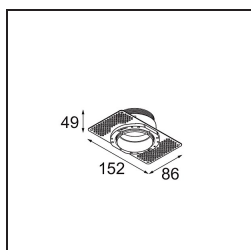

Opmerking

- Tetrix Recessed Ring of Tube Surface niet inbegrepen
 - Dit is geen compleet product. Een Tetrix Recessed Ring of Tube Surface is vereist.
 - Dit is geen compleet product. Een Tetrix Recessed Ring of Tube Surface is vereist.
-

TM30 & CRI Diagrammen

Lichtspreading & Stralingsdiagram

Diagrammen

Optische Accessoires

- 13515038** Snoot 32 White Matt
- 13515032** Snoot 32 Black Structure

- 13515132** Honeycomb 33 Black Structure

- 13515232** Light Cone 44 Black Structure
- 13515238** Light Cone 44 White Matt

Installatie Accessoires

- 13510083** Ring Recessed 62 1x IP55 Black Matt
- 13510038** Ring Recessed 62 1x IP55 White Matt

- 13515430** Ring Recessed Trimless 62 1x

13515530 Concrete Kit 62 150x150 1x

13515630 Concrete Ring 62 Standard Installation Housing