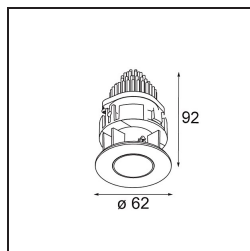

Datum
Klant
Project
Soort

Tetrix Pinhole Recessed 62 1x IP55 LED 2700K Medium DE Black Matt

Specificaties

Materiaal	13516083
Type Lichtbron	LED
LED type	BRIDGELUX V8G8
LED technologie	Led-COB
CRI	Min. 90
Kleurtemperatuur	2700K
Levensduur	L90B10 bij 50.000 Uur
Lamp inbegrepen	Ja
Aantal Lichtbronnen	1
CIE-fluxcode	99 99 100 100 70
Binning (SDCM)	2
Lichtrichting	Omlaag
Optisch	Collimator
Gemeten gradenbundel (°)	21,2
Ingangsspanning	Aandrijving Gelijkstroom Vereist
Elektriciteitsklasse	III
IP-klasse	55
Gloeidraadtest (°C)	850
Binnen/Buiten	Binnen
Toepassing	Plafond, Wand
Montage	Inbouw
Inbouwopening (mm)	ø68 for Frame Recessed; ø89 for Frame Recessed TrimLess
Montagediepte (mm)	110,0
Verstelbaarheid	Not Applicable
Afstand tot Verlicht Voorwerp (m)	0,1
Primaire Kleur & Primaire Afwerking	Zwart, Mat
Brutogewicht (g)	151,0
Stroom driver (mA)	350 500
Min. forward voltage (Vf)	13,2 13,7
Max. forward voltage (Vf)	15,0 15,4
Connected load (W)	5,0 7,2
Lumenoutput per lampunit (lm)	343 461
Efficiëntie (lm/W)	69 64
UGR	14 15

Een doorslaggevende lichtbundel met een opvallend ontwerp. De bredere rand van Tetrix Pinhole voegt een contrasterende aanwezigheid toe in het zwart, of gaat mooi op in het decor in het wit. De diep verzonken lichtbron zorgt voor minimale verblinding en maakt kleine zones, inhammen of leeshoeken nog knusser. Dankzij de IP55-klasse is Tetrix Pinhole ideaal voor natte en vochtige omgevingen.

Opmerking

- Tetrix Recessed Ring of Tube Surface niet inbegrepen
 - Dit is geen compleet product. Een Tetrix Recessed Ring of Tube Surface is vereist.
 - Dit is geen compleet product. Een Tetrix Recessed Ring of Tube Surface is vereist.
-