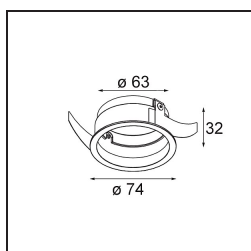

Datum
Klant
Project
Soort

Tetrix Pinhole Recessed 62 1x IP55 LED 2700K Medium DE Black Matt

Specificaties

Materiaal	13516083
Type Lichtbron	LED
LED type	BRIDGELUX V8G8
LED technologie	Led-COB
CRI	Min. 90
Kleurtemperatuur	2700K
Levensduur	L90B10 bij 50.000 Uur
Lamp inbegrepen	Ja
Aantal Lichtbronnen	1
CIE-fluxcode	99 99 100 100 70
Binning (SDCM)	2
Lichtrichting	Omlaag
Optisch	Collimator
Gemeten gradenbundel (°)	21,2
Ingangsspanning	Aandrijving Gelijkstroom Vereist
Elektriciteitsklasse	III
IP-klasse	55
Gloeidraadtest (°C)	850
Binnen/Buiten	Binnen
Toepassing	Plafond, Wand
Montage	Inbouw
Inbouwopening (mm)	ø68 for Frame Recessed; ø89 for Frame Recessed TrimLess
Montagediepte (mm)	110,0
Verstelbaarheid	Not Applicable
Afstand tot Verlicht Voorwerp (m)	0,1
Primaire Kleur & Primaire Afwerking	Zwart, Mat
Brutogewicht (g)	151,0
Stroom driver (mA)	350 500
Min. forward voltage (Vf)	13,2 13,7
Max. forward voltage (Vf)	15,0 15,4
Connected load (W)	5,0 7,2
Lumenoutput per lampunit (lm)	343 461
Efficiëntie (lm/W)	69 64
UGR	14 15

Opmerking

- Tetrix Recessed Ring of Tube Surface niet inbegrepen
 - Dit is geen compleet product. Een Tetrix Recessed Ring of Tube Surface is vereist.
 - Dit is geen compleet product. Een Tetrix Recessed Ring of Tube Surface is vereist.
-

TM30 & CRI Diagrammen

Lichtspreading & Stralingsdiagram

Diagrammen

Optische Accessoires

- 13515038** Snoot 32 White Matt
- 13515032** Snoot 32 Black Structure

- 13515132** Honeycomb 33 Black Structure

- 13515232** Light Cone 44 Black Structure
- 13515238** Light Cone 44 White Matt

Installatie Accessoires

- 13510083** Ring Recessed 62 1x IP55 Black Matt
- 13510038** Ring Recessed 62 1x IP55 White Matt

- 13515430** Ring Recessed Trimless 62 1x

13515530 Concrete Kit 62 150x150 1x

13515630 Concrete Ring 62 Standard Installation Housing