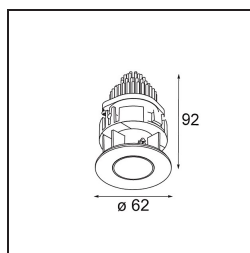

Date
Customer
Project
Type

Tetrix Pinhole Recessed 62 1x IP55 LED 2700K Medium DE Black Matt

Specifications

Materiale	13516083
Tipo di Sorgente	LED
Tipologia LED	BRIDGELUX V8G8
Tecnologie LED	COB
CRI	Min. 90
Temperatura di colore della luce	2700K
Vita utile	L90B10 @50.000 ore
Lampadina inclusa	Sì
Numero di fonte luminosa	1
Codice di flusso CIE	99 99 100 100 70
Binning (SDCM)	2
Direzione della luce	Diretta
Ottiche	Collimatore
Fascio misurato (°)	21,2
Volt in ingresso	Necessario driver a corrente costante
Classificazione elettrica	III
Grado IP	55
Test filo a caldo (°C)	850
Interno/Esterno	Interno
Applicazione	Soffitto, Parete
Montaggio	Incassato
Foro d'incasso (mm)	ø68 for Frame Recessed; ø89 for Frame Recessed TrimLess
Profondità di montaggio (mm)	110,0
Orientabilità	Not Applicable
Distanza dall'oggetto illuminato (m)	0,1
Colore primario & Finitura primaria	Nero, Opaca
Peso lordo (g)	151,0
Corrente di azionamento (mA)	350 500
Min. forward voltage (Vf)	13,2 13,7
Max. forward voltage (Vf)	15,0 15,4
Connected load (W)	5,0 7,2
Flusso luminoso per lampade (lm)	343 461
Efficienza (lm/W)	69 64

Un fascio di luce deciso dal design inconfondibile. La finitura larga di Tetrix Pinhole aggiunge contrasto nella versione nera, o si fonde perfettamente nella versione bianca. La sua sorgente luminosa incassata in profondità riduce al minimo l'abbagliamento e rende ancora più accoglienti i piccoli spazi, i luoghi appartati o gli angoli lettura. Il grado di protezione IP55 rende Tetrix Pinhole ideale per gli ambienti umidi e bagnati.

Livello abbagliamento	14	15
Remark	<ul style="list-style-type: none">• Tetrix Recessed Ring o Tube Surface non incluso• Questo non è un prodotto completo. È necessario un Tetrix Recessed Ring o Tube Surface.• Questo non è un prodotto completo. È necessario un Tetrix Recessed Ring o Tube Surface.	