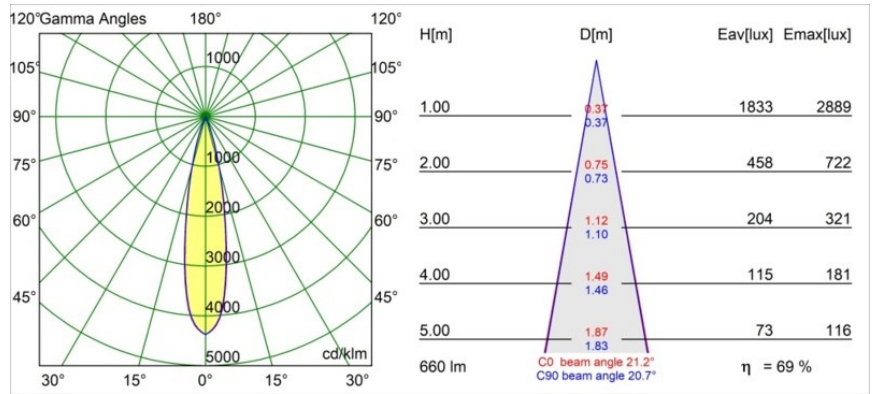

Light distribution & beam diagram