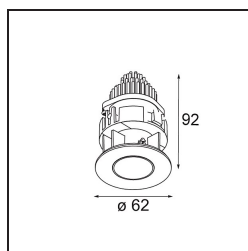

Tetrix Pinhole Recessed 62 1x IP55 LED 2700K Medium DE Black Matt

Un faisceau lumineux net généré par un design singulier. Le bord de Tetrix Pinhole ajoute une présence contrastée en noir, ou se fond harmonieusement en blanc. Sa source de lumière encastrée en profondeur limite l'éblouissement et rend les petits espaces, recoins ou coins de lecture encore plus confortables. Avec un indice de protection IP55, Tetrix Pinhole est idéal pour les espaces humides et les pièces d'eau.

Caractéristiques

Matériaux	13516083
Type de Source Lumineuse	LED
Type de LED	BRIDGELUX V8G8
Technologie LED	LED COB
CRI	Min. 90
Température de Couleur	2700K
Durée de Vie	L90B10 à 50 000 heures
Ampoule incluse	Oui
Nombre de Sources Lumineuses	1
Code de flux CIE	99 99 100 100 70
Groupe (SDCM)	2
Direction de la Lumière	Bas
Optique	Collimateur
Faisceau mesuré (°)	21,2
Tension d'Entrée	Driver à Courant Constant Requis
Classe Électrique	III
Indice de protection IP	55
Essai au fil incandescent (°C)	850
Intérieur/extérieur	Intérieur
Application	Plafond, Mur
Montage	Encastré
Taille de découpe (mm)	ø68 for Frame Recessed; ø89 for Frame Recessed TrimLess
Profondeur de montage (mm)	110,0
Ajustabilité	Not Applicable
Distance avec l'Objet Éclairé (m)	0,1
Couleur Principale & Finition Principale	Noir, Mat
Poids brut (g)	151,0
Courant du driver (mA)	350 500
Min. forward voltage (Vf)	13,2 13,7
Max. forward voltage (Vf)	15,0 15,4
Connected load (W)	5,0 7,2
Flux lumineux par lampe (lm)	343 461
Efficacité (lm/W)	69 64

UGR	14	15
Commentaire	<ul style="list-style-type: none">• Tetrix Recessed Ring ou Tube Surface non inclus• Ceci n'est pas un produit complet. Un Tetrix Recessed Ring ou Tube Surface est requis.• Ceci n'est pas un produit complet. Un Tetrix Recessed Ring ou Tube Surface est requis.	