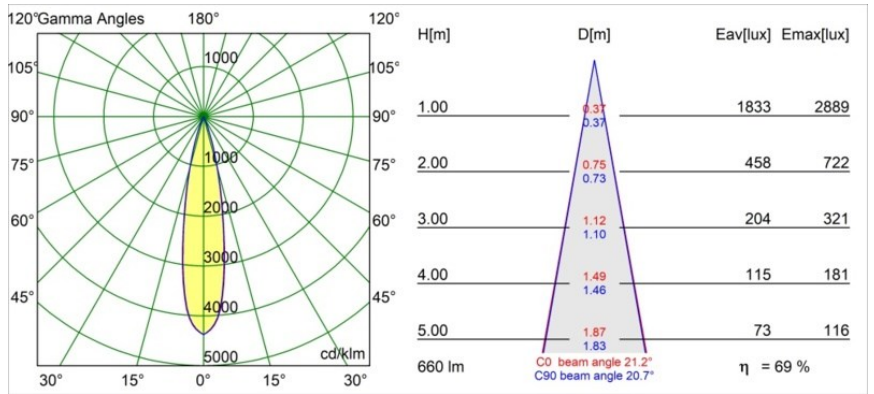

Light distribution & beam diagram