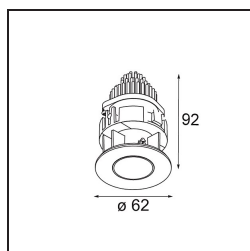

### Specifications

Material	13516083
Tipo de fuente de luz	LED
Tipo de LED	BRIDGELUX V8G8
Tecnología LED	COB LED
CRI	Min. 90
Temperatura del color	2700K
Vida Útil	L90B10 @50.000 horas
Lámpara Incluida	Sí
Número de fuentes de luz	1
Código de flujo CIE	99 99 100 100 70
Binning (SDCM)	2
Dirección de la luz	Directo
Óptica	Colimador
Ángulo de Apertura medido (°)	21,2
Voltaje de entrada	Driver de corriente constante requerido
Clasificación eléctrica	III
Clasificación del IP	55
Clasificación de hilo incandescente (°C)	850
Interio/Exterior	Interior
Aplicación	Techo, Pared
Montaje	Empotrado
Tamaño de corte (mm)	ø68 for Frame Recessed; ø89 for Frame Recessed TrimLess
Profundidad de montaje (mm)	110,0
Ajustabilidad	Not Applicable
Distancia al objeto iluminado (m)	0,1
Color principal & Acabado principal	Negro, Mate
Peso bruto (g)	151,0
Corriente de accionamiento (mA)	350      500
Min. forward voltage (Vf)	13,2      13,7
Max. forward voltage (Vf)	15,0      15,4
Connected load (W)	5,0      7,2
Flujo luminoso por lámpara (lm)	343      461