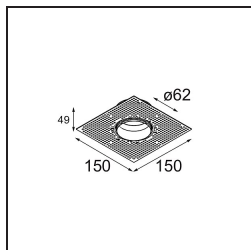

Opmerking

- Tetrix Recessed Ring of Tube Surface niet inbegrepen
 - Dit is geen compleet product. Een Tetrix Recessed Ring of Tube Surface is vereist.
 - Dit is geen compleet product. Een Tetrix Recessed Ring of Tube Surface is vereist.
-

TM30 & CRI Diagrammen

Lichtspreiding & Stralingsdiagram

Diagrammen

Optische Accessoires

13515038 Snoot 32 White Matt
13515032 Snoot 32 Black Structure

13515132 Honeycomb 33 Black Structure

13515232 Light Cone 44 Black Structure
13515238 Light Cone 44 White Matt

Installatie Accessoires

13510083 Ring Recessed 62 1x IP55 Black Matt
13510038 Ring Recessed 62 1x IP55 White Matt

13515430 Ring Recessed Trimless 62 1x

13515530 Concrete Kit 62 150x150 1x

13515630 Concrete Ring 62 Standard Installation Housing