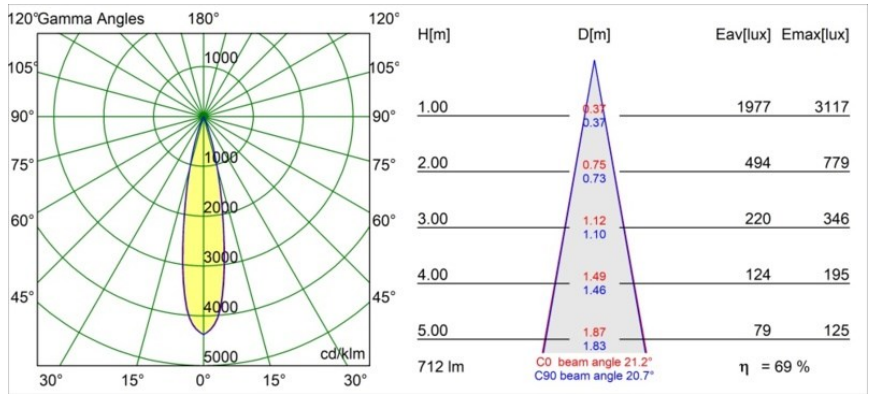

Lichtspreiding & Stralingsdiagram