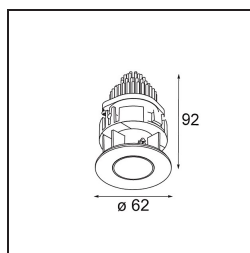

| |
|---------|
| Datum |
| Klant |
| Project |
| Soort |

Tetrix Pinhole Recessed 62 1x IP55 LED 3000K Medium DE White Matt

Specificaties

| | |
|-------------------------------------|---|
| Materiaal | 13516238 |
| Type Lichtbron | LED |
| LED type | BRIDGELUX V8G8 |
| LED technologie | Led-COB |
| CRI | Min. 90 |
| Kleurtemperatuur | 3000K |
| Levensduur | L90B10 bij 50.000 Uur |
| Lamp inbegrepen | Ja |
| Aantal Lichtbronnen | 1 |
| CIE-fluxcode | 99 99 100 100 70 |
| Binning (SDCM) | 2 |
| Lichtrichting | Omlaag |
| Optisch | Collimator |
| Gemeten gradenbundel (°) | 21,2 |
| Ingangsspanning | Aandrijving Gelijkstroom Vereist |
| Elektriciteitsklasse | III |
| IP-klasse | 55 |
| Gloeidraadtest (°C) | 850 |
| Binnen/Buiten | Binnen |
| Toepassing | Plafond, Wand |
| Montage | Inbouw |
| Inbouwopening (mm) | ø68 for Frame Recessed; ø89 for Frame Recessed TrimLess |
| Montagediepte (mm) | 110,0 |
| Verstelbaarheid | Not Applicable |
| Afstand tot Verlicht Voorwerp (m) | 0,1 |
| Primaire Kleur & Primaire Afwerking | Wit, Mat |
| Brutogewicht (g) | 151,0 |
| Stroom driver (mA) | 350 500 |
| Min. forward voltage (Vf) | 13,2 13,7 |
| Max. forward voltage (Vf) | 15,0 15,4 |
| Connected load (W) | 5,0 7,2 |
| Lumenoutput per lampunit (lm) | 367 497 |
| Efficiëntie (lm/W) | 73 69 |
| UGR | 15 16 |

Een doorslaggevende lichtbundel met een opvallend ontwerp. De bredere rand van Tetrix Pinhole voegt een contrasterende aanwezigheid toe in het zwart, of gaat mooi op in het decor in het wit. De diep verzonken lichtbron zorgt voor minimale verblinding en maakt kleine zones, inhammen of leeshoeken nog knusser. Dankzij de IP55-klasse is Tetrix Pinhole ideaal voor natte en vochtige omgevingen.

Opmerking

- Tetrix Recessed Ring of Tube Surface niet inbegrepen
 - Dit is geen compleet product. Een Tetrix Recessed Ring of Tube Surface is vereist.
 - Dit is geen compleet product. Een Tetrix Recessed Ring of Tube Surface is vereist.
-