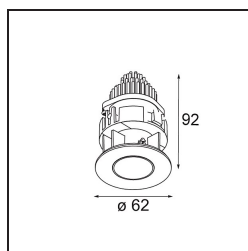

Date
Client
Projet
Type

Tetrix Pinhole Recessed 62 1x IP55 LED 3000K Medium DE White Matt

Un faisceau lumineux net généré par un design singulier. Le bord de Tetrix Pinhole ajoute une présence contrastée en noir, ou se fond harmonieusement en blanc. Sa source de lumière encastrée en profondeur limite l'éblouissement et rend les petits espaces, recoins ou coins de lecture encore plus confortables. Avec un indice de protection IP55, Tetrix Pinhole est idéal pour les espaces humides et les pièces d'eau.

Caractéristiques

Matériaux	13516238
Type de Source Lumineuse	LED
Type de LED	BRIDGELUX V8G8
Technologie LED	LED COB
CRI	Min. 90
Température de Couleur	3000K
Durée de Vie	L90B10 à 50 000 heures
Ampoule incluse	Oui
Nombre de Sources Lumineuses	1
Code de flux CIE	99 99 100 100 70
Groupe ment (SDCM)	2
Direction de la Lumière	Bas
Optique	Collimateur
Faisceau mesuré (°)	21,2
Tension d'Entrée	Driver à Courant Constant Requis
Classe Électrique	III
Indice de protection IP	55
Essai au fil incandescent (°C)	850
Intérieur/extérieur	Intérieur
Application	Plafond, Mur
Montage	Encastré
Taille de découpe (mm)	ø68 for Frame Recessed; ø89 for Frame Recessed TrimLess
Profondeur de montage (mm)	110,0
Ajustabilité	Not Applicable
Distance avec l'Objet Éclairé (m)	0,1
Couleur Principale & Finition Principale	Blanc, Mat
Poids brut (g)	151,0
Courant du driver (mA)	350 500
Min. forward voltage (Vf)	13,2 13,7
Max. forward voltage (Vf)	15,0 15,4
Connected load (W)	5,0 7,2
Flux lumineux par lampe (lm)	367 497
Efficacité (lm/W)	73 69

UGR	15	16
Commentaire	<ul style="list-style-type: none">• Tetrix Recessed Ring ou Tube Surface non inclus• Ceci n'est pas un produit complet. Un Tetrix Recessed Ring ou Tube Surface est requis.• Ceci n'est pas un produit complet. Un Tetrix Recessed Ring ou Tube Surface est requis.	