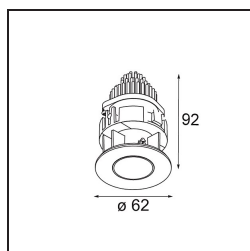

Date
Customer
Project
Type

Tetrix Pinhole Recessed 62 1x IP55 LED 3000K Medium DE White Matt

Specifications

Material	13516238
Tipo de fuente de luz	LED
Tipo de LED	BRIDGELUX V8G8
Tecnología LED	COB LED
CRI	Min. 90
Temperatura del color	3000K
Vida Útil	L90B10 @50.000 horas
Lámpara Incluida	Sí
Número de fuentes de luz	1
Código de flujo CIE	99 99 100 100 70
Binning (SDCM)	2
Dirección de la luz	Directo
Óptica	Colimador
Ángulo de Apertura medido (°)	21,2
Voltaje de entrada	Driver de corriente constante requerido
Clasificación eléctrica	III
Clasificación del IP	55
Clasificación de hilo incandescente (°C)	850
Interio/Exterior	Interior
Aplicación	Techo, Pared
Montaje	Empotrado
Tamaño de corte (mm)	ø68 for Frame Recessed; ø89 for Frame Recessed TrimLess
Profundidad de montaje (mm)	110,0
Ajustabilidad	Not Applicable
Distancia al objeto iluminado (m)	0,1
Color principal & Acabado principal	Blanco, Mate
Peso bruto (g)	151,0
Corriente de accionamiento (mA)	350 500
Min. forward voltage (Vf)	13,2 13,7
Max. forward voltage (Vf)	15,0 15,4
Connected load (W)	5,0 7,2
Flujo luminoso por lámpara (lm)	367 497

Un haz de luz contundente proveniente de un diseño distinguido. El borde un tanto ancho de Tetrix Pinhole confiere a la luminaria una presencia contrastante en negro o alta capacidad de integración en blanco. Su fuente de luz de empotrado profundo minimiza el brillo y crea un ambiente muy acogedor en espacios pequeños, alcobillas y rincones de lectura. Con certificación IP55, Tetrix Pinhole es ideal en espacios húmedos.

Eficacia (lm/W)	73	69
Índice de deslumbramiento	15	16
Remark	<ul style="list-style-type: none">• Tetrix Recessed Ring o Tube Surface no incluido• Este no es un producto completo. Se necesita un Tetrix Recessed Ring o Tube Surface.• Este no es un producto completo. Se necesita un Tetrix Recessed Ring o Tube Surface.	