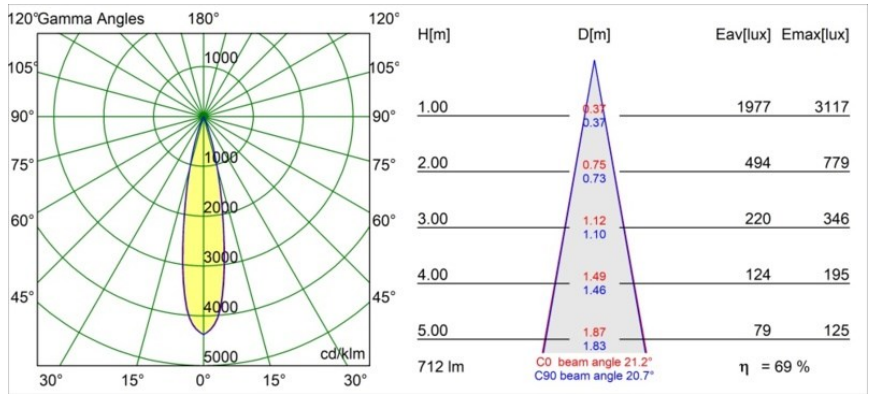

Light distribution & beam diagram