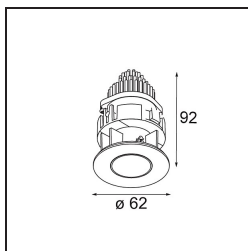

Datum
Klant
Project
Soort

Tetrix Pinhole Recessed 62 1x IP55 LED 2700K Medium DE White Matt

Specificaties

Materiaal	13516038
Type Lichtbron	LED
LED type	BRIDGELUX V8G8
LED technologie	Led-COB
CRI	Min. 90
Kleurtemperatuur	2700K
Levensduur	L90B10 bij 50.000 Uur
Lamp inbegrepen	Ja
Aantal Lichtbronnen	1
CIE-fluxcode	99 99 100 100 70
Binning (SDCM)	2
Lichtrichting	Omlaag
Optisch	Collimator
Gemeten gradenbundel (°)	21,2
Ingangsspanning	Aandrijving Gelijkstroom Vereist
Elektriciteitsklasse	III
IP-klasse	55
Gloeidraadtest (°C)	850
Binnen/Buiten	Binnen
Toepassing	Plafond, Wand
Montage	Inbouw
Inbouwopening (mm)	ø68 for Frame Recessed; ø89 for Frame Recessed TrimLess
Montagediepte (mm)	110,0
Verstelbaarheid	Not Applicable
Afstand tot Verlicht Voorwerp (m)	0,1
Primaire Kleur & Primaire Afwerking	Wit, Mat
Brutogewicht (g)	151,0
Stroom driver (mA)	350 500
Min. forward voltage (Vf)	13,2 13,7
Max. forward voltage (Vf)	15,0 15,4
Connected load (W)	5,0 7,2
Lumenoutput per lampunit (lm)	343 461
Efficiëntie (lm/W)	69 64
UGR	14 15

Een doorslaggevende lichtbundel met een opvallend ontwerp. De bredere rand van Tetrix Pinhole voegt een contrasterende aanwezigheid toe in het zwart, of gaat mooi op in het decor in het wit. De diep verzonken lichtbron zorgt voor minimale verblinding en maakt kleine zones, inhammen of leeshoeken nog knusser. Dankzij de IP55-klasse is Tetrix Pinhole ideaal voor natte en vochtige omgevingen.

Opmerking

- Tetrix Recessed Ring of Tube Surface niet inbegrepen
 - Dit is geen compleet product. Een Tetrix Recessed Ring of Tube Surface is vereist.
 - Dit is geen compleet product. Een Tetrix Recessed Ring of Tube Surface is vereist.
-