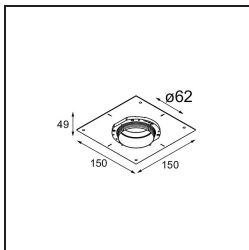

Datum
Klant
Project
Soort

Tetrix Pinhole Recessed 62 1x IP55 LED 2700K Medium DE White Matt

Specificaties

Materiaal	13516038
Type Lichtbron	LED
LED type	BRIDGELUX V8G8
LED technologie	Led-COB
CRI	Min. 90
Kleurtemperatuur	2700K
Levensduur	L90B10 bij 50.000 Uur
Lamp inbegrepen	Ja
Aantal Lichtbronnen	1
CIE-fluxcode	99 99 100 100 70
Binning (SDCM)	2
Lichtrichting	Omlaag
Optisch	Collimator
Gemeten gradenbundel (°)	21,2
Ingangsspanning	Aandrijving Gelijkstroom Vereist
Elektriciteitsklasse	III
IP-klasse	55
Gloeidraadtest (°C)	850
Binnen/Buiten	Binnen
Toepassing	Plafond, Wand
Montage	Inbouw
Inbouwopening (mm)	ø68 for Frame Recessed; ø89 for Frame Recessed TrimLess
Montagediepte (mm)	110,0
Verstelbaarheid	Not Applicable
Afstand tot Verlicht Voorwerp (m)	0,1
Primaire Kleur & Primaire Afwerking	Wit, Mat
Brutogewicht (g)	151,0
Stroom driver (mA)	350 500
Min. forward voltage (Vf)	13,2 13,7
Max. forward voltage (Vf)	15,0 15,4
Connected load (W)	5,0 7,2
Lumenoutput per lampunit (lm)	343 461
Efficiëntie (lm/W)	69 64
UGR	14 15

Opmerking

- Tetrix Recessed Ring of Tube Surface niet inbegrepen
 - Dit is geen compleet product. Een Tetrix Recessed Ring of Tube Surface is vereist.
 - Dit is geen compleet product. Een Tetrix Recessed Ring of Tube Surface is vereist.
-

TM30 & CRI Diagrammen

Lichtspreading & Stralingsdiagram

Diagrammen

Optische Accessoires

13515038 Snoot 32 White Matt
13515032 Snoot 32 Black Structure

13515132 Honeycomb 33 Black Structure

13515232 Light Cone 44 Black Structure
13515238 Light Cone 44 White Matt

Installatie Accessoires

13510083 Ring Recessed 62 1x IP55 Black Matt
13510038 Ring Recessed 62 1x IP55 White Matt

13515430 Ring Recessed Trimless 62 1x

13515530 Concrete Kit 62 150x150 1x

13515630 Concrete Ring 62 Standard Installation Housing