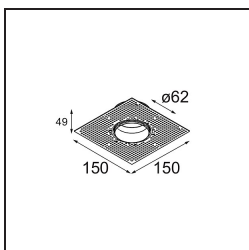

Datum
Klant
Project
Soort

Tetrix Pinhole Recessed 62 1x IP55 LED 2700K Medium DE White Matt

Specificaties

Materiaal	13516038
Type Lichtbron	LED
LED type	BRIDGELUX V8G8
LED technologie	Led-COB
CRI	Min. 90
Kleurtemperatuur	2700K
Levensduur	L90B10 bij 50.000 Uur
Lamp inbegrepen	Ja
Aantal Lichtbronnen	1
CIE-fluxcode	99 99 100 100 70
Binning (SDCM)	2
Lichtrichting	Omlaag
Optisch	Collimator
Gemeten gradenbundel (°)	21,2
Ingangsspanning	Aandrijving Gelijkstroom Vereist
Elektriciteitsklasse	III
IP-klasse	55
Gloeidraadtest (°C)	850
Binnen/Buiten	Binnen
Toepassing	Plafond, Wand
Montage	Inbouw
Inbouwopening (mm)	ø68 for Frame Recessed; ø89 for Frame Recessed TrimLess
Montagediepte (mm)	110,0
Verstelbaarheid	Not Applicable
Afstand tot Verlicht Voorwerp (m)	0,1
Primaire Kleur & Primaire Afwerking	Wit, Mat
Brutogewicht (g)	151,0
Stroom driver (mA)	350 500
Min. forward voltage (Vf)	13,2 13,7
Max. forward voltage (Vf)	15,0 15,4
Connected load (W)	5,0 7,2
Lumenoutput per lampunit (lm)	343 461
Efficiëntie (lm/W)	69 64
UGR	14 15

Opmerking

- Tetrix Recessed Ring of Tube Surface niet inbegrepen
 - Dit is geen compleet product. Een Tetrix Recessed Ring of Tube Surface is vereist.
 - Dit is geen compleet product. Een Tetrix Recessed Ring of Tube Surface is vereist.
-

TM30 & CRI Diagrammen

Lichtspreading & Stralingsdiagram

Diagrammen

Optische Accessoires

13515038 Snoot 32 White Matt
13515032 Snoot 32 Black Structure

13515132 Honeycomb 33 Black Structure

13515232 Light Cone 44 Black Structure
13515238 Light Cone 44 White Matt

Installatie Accessoires

13510083 Ring Recessed 62 1x IP55 Black Matt
13510038 Ring Recessed 62 1x IP55 White Matt

13515430 Ring Recessed Trimless 62 1x

13515530 Concrete Kit 62 150x150 1x

13515630 Concrete Ring 62 Standard Installation Housing