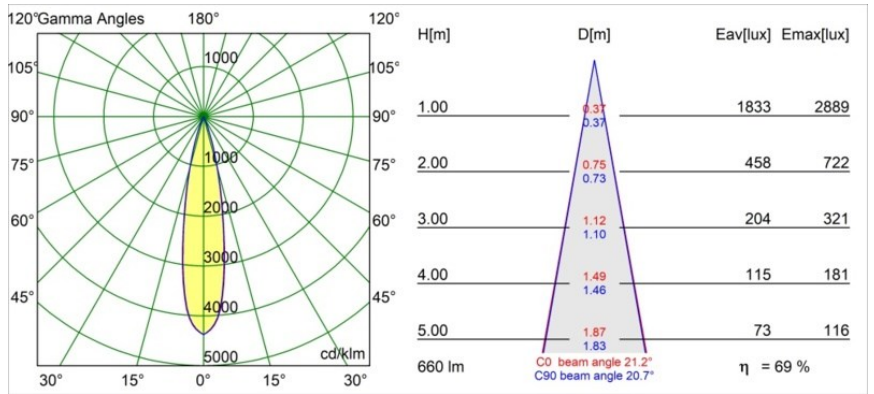

Lichtspreading & Stralingsdiagram