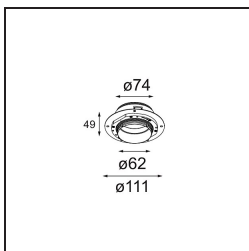

Datum
Klant
Project
Soort

Tetrix Pinhole Recessed 62 1x IP55 LED 2700K Medium DE White Matt

Specificaties

Materiaal	13516038
Type Lichtbron	LED
LED type	BRIDGELUX V8G8
LED technologie	Led-COB
CRI	Min. 90
Kleurtemperatuur	2700K
Levensduur	L90B10 bij 50.000 Uur
Lamp inbegrepen	Ja
Aantal Lichtbronnen	1
CIE-fluxcode	99 99 100 100 70
Binning (SDCM)	2
Lichtrichting	Omlaag
Optisch	Collimator
Gemeten gradenbundel (°)	21,2
Ingangsspanning	Aandrijving Gelijkstroom Vereist
Elektriciteitsklasse	III
IP-klasse	55
Gloeidraadtest (°C)	850
Binnen/Buiten	Binnen
Toepassing	Plafond, Wand
Montage	Inbouw
Inbouwopening (mm)	ø68 for Frame Recessed; ø89 for Frame Recessed TrimLess
Montagediepte (mm)	110,0
Verstelbaarheid	Not Applicable
Afstand tot Verlicht Voorwerp (m)	0,1
Primaire Kleur & Primaire Afwerking	Wit, Mat
Brutogewicht (g)	151,0
Stroom driver (mA)	350 500
Min. forward voltage (Vf)	13,2 13,7
Max. forward voltage (Vf)	15,0 15,4
Connected load (W)	5,0 7,2
Lumenoutput per lampunit (lm)	343 461
Efficiëntie (lm/W)	69 64
UGR	14 15

Opmerking

- Tetrix Recessed Ring of Tube Surface niet inbegrepen
 - Dit is geen compleet product. Een Tetrix Recessed Ring of Tube Surface is vereist.
 - Dit is geen compleet product. Een Tetrix Recessed Ring of Tube Surface is vereist.
-

TM30 & CRI Diagrammen

Lichtspreading & Stralingsdiagram

Diagrammen

Optische Accessoires

13515038 Snoot 32 White Matt
13515032 Snoot 32 Black Structure

13515132 Honeycomb 33 Black Structure

13515232 Light Cone 44 Black Structure
13515238 Light Cone 44 White Matt

Installatie Accessoires

13510083 Ring Recessed 62 1x IP55 Black Matt
13510038 Ring Recessed 62 1x IP55 White Matt

13515430 Ring Recessed Trimless 62 1x

13515530 Concrete Kit 62 150x150 1x

13515630 Concrete Ring 62 Standard Installation Housing