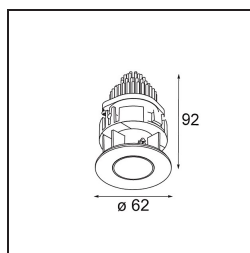

Date
Customer
Project
Type

Tetrix Pinhole Recessed 62 1x IP55 LED 2700K Medium DE White Matt

Specifications

Materiale	13516038
Tipo di Sorgente	LED
Tipologia LED	BRIDGELUX V8G8
Tecnologie LED	COB
CRI	Min. 90
Temperatura di colore della luce	2700K
Vita utile	L90B10 @50.000 ore
Lampadina inclusa	Sì
Numero di fonte luminosa	1
Codice di flusso CIE	99 99 100 100 70
Binning (SDCM)	2
Direzione della luce	Diretta
Ottiche	Collimatore
Fascio misurato (°)	21,2
Volt in ingresso	Necessario driver a corrente costante
Classificazione elettrica	III
Grado IP	55
Test filo a caldo (°C)	850
Interno/Esterno	Interno
Applicazione	Soffitto, Parete
Montaggio	Incassato
Foro d'incasso (mm)	ø68 for Frame Recessed; ø89 for Frame Recessed TrimLess
Profondità di montaggio (mm)	110,0
Orientabilità	Not Applicable
Distanza dall'oggetto illuminato (m)	0,1
Colore primario & Finitura primaria	Bianco, Opaca
Peso lordo (g)	151,0
Corrente di azionamento (mA)	350 500
Min. forward voltage (Vf)	13,2 13,7
Max. forward voltage (Vf)	15,0 15,4
Connected load (W)	5,0 7,2
Flusso luminoso per lampade (lm)	343 461
Efficienza (lm/W)	69 64

Un fascio di luce deciso dal design inconfondibile. La finitura larga di Tetrix Pinhole aggiunge contrasto nella versione nera, o si fonde perfettamente nella versione bianca. La sua sorgente luminosa incassata in profondità riduce al minimo l'abbagliamento e rende ancora più accoglienti i piccoli spazi, i luoghi appartati o gli angoli lettura. Il grado di protezione IP55 rende Tetrix Pinhole ideale per gli ambienti umidi e bagnati.

Livello abbagliamento	14	15
Remark	<ul style="list-style-type: none">• Tetrix Recessed Ring o Tube Surface non incluso• Questo non è un prodotto completo. È necessario un Tetrix Recessed Ring o Tube Surface.• Questo non è un prodotto completo. È necessario un Tetrix Recessed Ring o Tube Surface.	