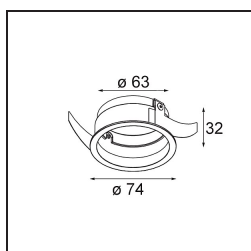

UGR	14	15
Commentaire	<ul style="list-style-type: none">• Tetrix Recessed Ring ou Tube Surface non inclus• Ceci n'est pas un produit complet. Un Tetrix Recessed Ring ou Tube Surface est requis.• Ceci n'est pas un produit complet. Un Tetrix Recessed Ring ou Tube Surface est requis.	

TM30 & CRI diagrammes

Distribution de Lumière & Schéma de Faisceau

Accessoires d'Eclairage optiques

13515038 Snoot 32 White Matt
13515032 Snoot 32 Black Structure

13515132 Honeycomb 33 Black Structure

13515232 Light Cone 44 Black Structure
13515238 Light Cone 44 White Matt

Accessoires d'Eclairage d'installation

13510083 Ring Recessed 62 1x IP55 Black Matt
13510038 Ring Recessed 62 1x IP55 White Matt

13515430 Ring Recessed Trimless 62 1x

13515530 Concrete Kit 62 150x150 1x

13515630 Concrete Ring 62 Standard Installation Housing