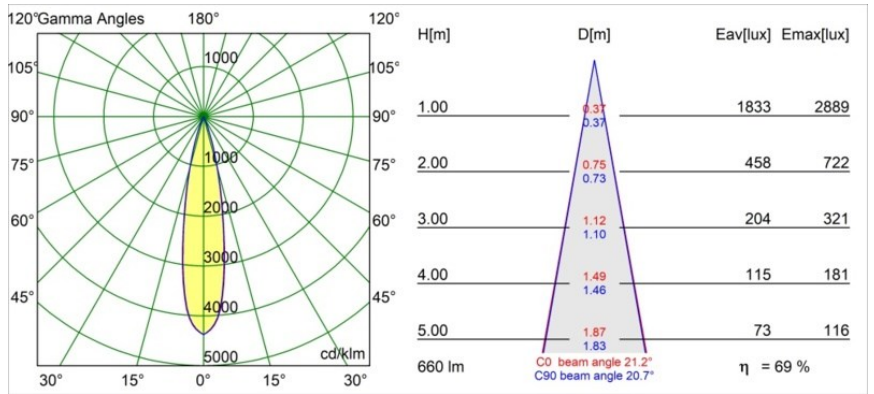

Distribution de Lumière & Schéma de Faisceau