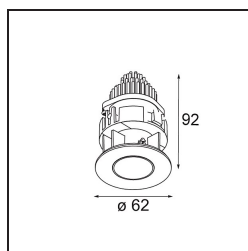

Tetrix Pinhole Recessed 62 1x IP55 LED 2700K Medium DE White Matt

Un faisceau lumineux net généré par un design singulier. Le bord de Tetrix Pinhole ajoute une présence contrastée en noir, ou se fond harmonieusement en blanc. Sa source de lumière encastrée en profondeur limite l'éblouissement et rend les petits espaces, recoins ou coins de lecture encore plus confortables. Avec un indice de protection IP55, Tetrix Pinhole est idéal pour les espaces humides et les pièces d'eau.

Caractéristiques

Matériaux	13516038
Type de Source Lumineuse	LED
Type de LED	BRIDGELUX V8G8
Technologie LED	LED COB
CRI	Min. 90
Température de Couleur	2700K
Durée de Vie	L90B10 à 50 000 heures
Ampoule incluse	Oui
Nombre de Sources Lumineuses	1
Code de flux CIE	99 99 100 100 70
Groupe (SDCM)	2
Direction de la Lumière	Bas
Optique	Collimateur
Faisceau mesuré (°)	21,2
Tension d'Entrée	Driver à Courant Constant Requis
Classe Électrique	III
Indice de protection IP	55
Essai au fil incandescent (°C)	850
Intérieur/extérieur	Intérieur
Application	Plafond, Mur
Montage	Encastré
Taille de découpe (mm)	ø68 for Frame Recessed; ø89 for Frame Recessed TrimLess
Profondeur de montage (mm)	110,0
Ajustabilité	Not Applicable
Distance avec l'Objet Éclairé (m)	0,1
Couleur Principale & Finition Principale	Blanc, Mat
Poids brut (g)	151,0
Courant du driver (mA)	350 500
Min. forward voltage (Vf)	13,2 13,7
Max. forward voltage (Vf)	15,0 15,4
Connected load (W)	5,0 7,2
Flux lumineux par lampe (lm)	343 461
Efficacité (lm/W)	69 64

UGR	14	15
Commentaire	<ul style="list-style-type: none">• Tetrix Recessed Ring ou Tube Surface non inclus• Ceci n'est pas un produit complet. Un Tetrix Recessed Ring ou Tube Surface est requis.• Ceci n'est pas un produit complet. Un Tetrix Recessed Ring ou Tube Surface est requis.	