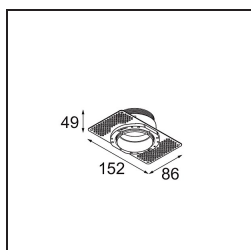

UGR	14	15
Commentaire	<ul style="list-style-type: none">• Tetrix Recessed Ring ou Tube Surface non inclus• Ceci n'est pas un produit complet. Un Tetrix Recessed Ring ou Tube Surface est requis.• Ceci n'est pas un produit complet. Un Tetrix Recessed Ring ou Tube Surface est requis.	

TM30 & CRI diagrammes

Distribution de Lumière & Schéma de Faisceau

Accessoires d'Eclairage optiques

13515038 Snoot 32 White Matt
13515032 Snoot 32 Black Structure

13515132 Honeycomb 33 Black Structure

13515232 Light Cone 44 Black Structure
13515238 Light Cone 44 White Matt

Accessoires d'Eclairage d'installation

13510083 Ring Recessed 62 1x IP55 Black Matt
13510038 Ring Recessed 62 1x IP55 White Matt

13515430 Ring Recessed Trimless 62 1x

13515530 Concrete Kit 62 150x150 1x

13515630 Concrete Ring 62 Standard Installation Housing