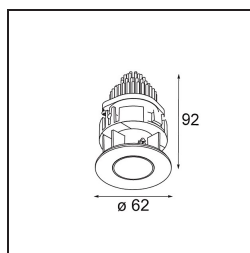

Date
Customer
Project
Type

Tetrix Pinhole Recessed 62 1x IP55 LED 2700K Medium DE White Matt

Specifications

Material	13516038
Tipo de fuente de luz	LED
Tipo de LED	BRIDGELUX V8G8
Tecnología LED	COB LED
CRI	Min. 90
Temperatura del color	2700K
Vida Útil	L90B10 @50.000 horas
Lámpara Incluida	Sí
Número de fuentes de luz	1
Código de flujo CIE	99 99 100 100 70
Binning (SDCM)	2
Dirección de la luz	Directo
Óptica	Colimador
Ángulo de Apertura medido (°)	21,2
Voltaje de entrada	Driver de corriente constante requerido
Clasificación eléctrica	III
Clasificación del IP	55
Clasificación de hilo incandescente (°C)	850
Interior/Exterior	Interior
Aplicación	Techo, Pared
Montaje	Empotrado
Tamaño de corte (mm)	ø68 for Frame Recessed; ø89 for Frame Recessed TrimLess
Profundidad de montaje (mm)	110,0
Ajustabilidad	Not Applicable
Distancia al objeto iluminado (m)	0,1
Color principal & Acabado principal	Blanco, Mate
Peso bruto (g)	151,0
Corriente de accionamiento (mA)	350 500
Min. forward voltage (Vf)	13,2 13,7
Max. forward voltage (Vf)	15,0 15,4
Connected load (W)	5,0 7,2
Flujo luminoso por lámpara (lm)	343 461

Un haz de luz contundente proveniente de un diseño distinguido. El borde un tanto ancho de Tetrix Pinhole confiere a la luminaria una presencia contrastante en negro o alta capacidad de integración en blanco. Su fuente de luz de empotrado profundo minimiza el brillo y crea un ambiente muy acogedor en espacios pequeños, alcobillas y rincones de lectura. Con certificación IP55, Tetrix Pinhole es ideal en espacios húmedos.

Eficacia (lm/W)	69	64
Índice de deslumbramiento	14	15
Remark	<ul style="list-style-type: none">• Tetrix Recessed Ring o Tube Surface no incluido• Este no es un producto completo. Se necesita un Tetrix Recessed Ring o Tube Surface.• Este no es un producto completo. Se necesita un Tetrix Recessed Ring o Tube Surface.	