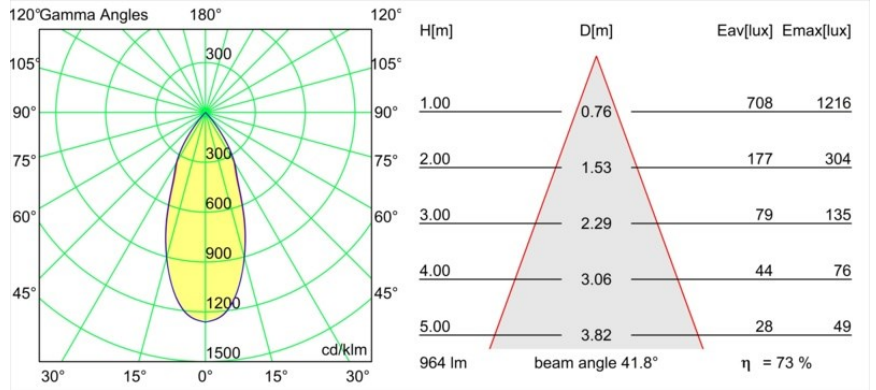

Lichtspreiding & Stralingsdiagram