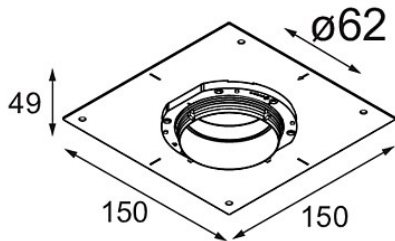

### Spezifikationen

Material	13515530
Leuchtmittel enthalten	Nein
Anzahl Lichtquellen	1
Schutzart	20
Glühdrahtprüfung (°C)	960
Innen/Außen	Innen
Anwendung	Decke, Wand
Verstellbarkeit	Not Applicable
Bruttogewicht (g)	378,0