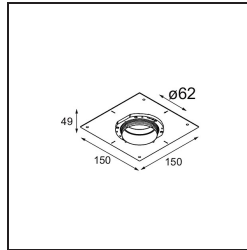

### Spezifikationen

Material	13515530
Leuchtmittel enthalten	Nein
Anzahl Lichtquellen	1
Schutzart	20
Glühdrahtprüfung (°C)	960
Innen/Außen	Innen
Anwendung	Decke, Wand
Verstellbarkeit	Not Applicable
Bruttogewicht (g)	378,0