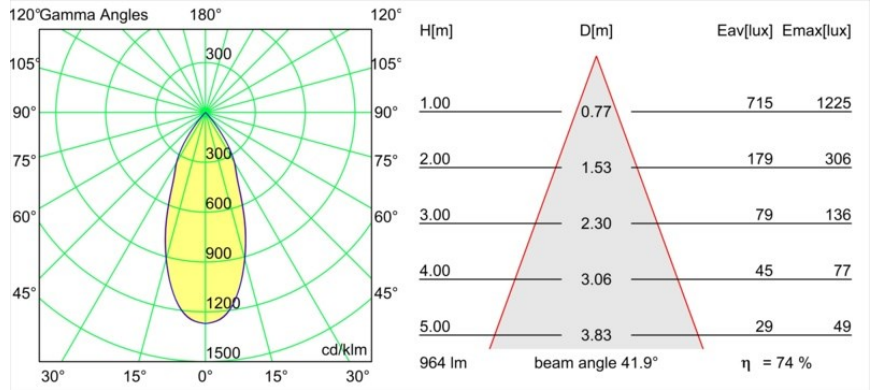

Lichtspreading & Stralingsdiagram