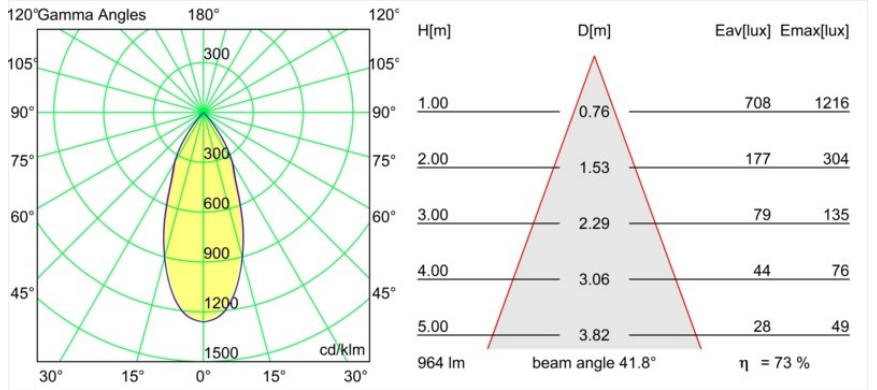

Lichtverteilung und Lichtverteilungskurve