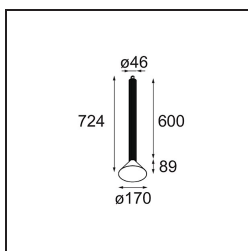

Spezifikationen

Material	13520321
Typ der Lichtquelle	LED
LED Typ	BRIDGELUX V6 HD G8
LED-Technologie	COB-LED
CRI	Min. 90
Farbtemperatur	2700K
Lebensdauer	L80 B10 bei 50.000 Stunden
Leuchtmittel enthalten	Ja
Anzahl Lichtquellen	1
CIE-Fluxcode	99 100 100 100 69
Binning (SDCM)	2
Lichtrichtung	Abwärts
Optik	Reflektor
Gemessene Abstrahlwinkel (°)	41,8
Eingangsspannung	Konstantstrom-Treiber erforderlich
Schutzklasse	III
Schutzart	20
Glühdrahtprüfung (°C)	960
Innen/Außen	Innen
Anwendung	Decke
Montage	Pendel
Verstellbarkeit	Not Applicable
Abstand zum beleuchteten Objekt (m)	0,1
Primärfarbe & Primäres Finish	Schwarz, Eloxiert
Sekundäre Farbe & Sekundäres Finish	Bronze, Gebürstet und Eloxiert
Bruttogewicht (g)	1790,0
Antriebsstrom (mA)	350 500
Min. forward voltage (Vf)	15,4 15,8
Max. forward voltage (Vf)	18,8 19,4
Connected load (W)	6,0 8,8
Lichtstrom pro Lampe (lm)	495 667
Effizienz (lm/W)	87 78
UGR	21 22

Bemerkung	<ul style="list-style-type: none">• Aufhängung nicht enthalten• Aufhängung nicht enthalten• Längere Aufhängung auf Anfrage (Standardlänge ist 2 Meter)• When used in combination with Kompas Round Surface: Suspension Point for Kompas required.• Dies ist kein vollständiges Produkt. Aufhängung erforderlich.
-----------	--