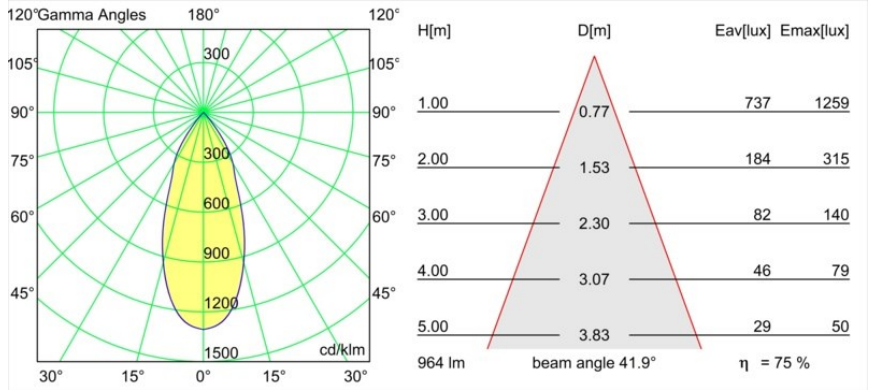

Lichtspreiding & Stralingsdiagram