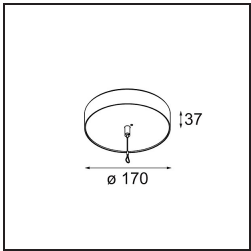

- **13523232** Power Feed and Suspension Canopy Surface Round Extruded Trailing Edge DI 500mA (Incl. Suspension Cable 2000) Black Structure
- **13523236** Power Feed and Suspension Canopy Surface Round Extruded Trailing Edge DI 500mA (Incl. Suspension Cable 2000) Grey White Matt
- **13523332** Power Feed and Suspension Canopy Surface Round Extruded 1-10V DI (Incl. Suspension Cable 2000) Black Structure
- **13523336** Power Feed and Suspension Canopy Surface Round Extruded 1-10V DI (Incl. Suspension Cable 2000) Grey White Matt
- **13523432** Power Feed and Suspension Canopy Surface Round Extruded DALI DI (Incl. Suspension Cable 2000) Black Structure
- **13523436** Power Feed and Suspension Canopy Surface Round Extruded DALI DI (Incl. Suspension Cable 2000) Grey White Matt
- **13523532** Power Feed and Suspension Canopy Surface Round Extruded Casambi DI (Incl. Suspension Cable 2000) Black Structure
- **13523536** Power Feed and Suspension Canopy Surface Round Extruded Casambi DI (Incl. Suspension Cable 2000) Grey White Matt