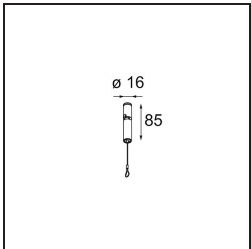

- **13523736** Suspension Point Extruded Kompas (Incl. Suspension Cable 2000) Grey White Matt
- **13523732** Suspension Point Extruded Kompas (Incl. Suspension Cable 2000) Black Structure
- **13570632** Kompas Round Surface 340 DE Black Structure
- **13571209** Kompas Round Surface 340 50W 1-10V DI 500mA White Structure
- **13571232** Kompas Round Surface 340 50W 1-10V DI 500mA Black Structure
- **13571309** Kompas Round Surface 340 50W DALI DI 500mA White Structure