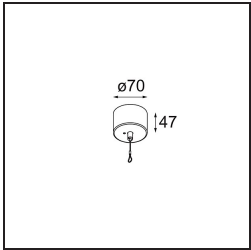

Bemerkung	<ul style="list-style-type: none">• Aufhängung nicht enthalten• Aufhängung nicht enthalten• Längere Aufhängung auf Anfrage (Standardlänge ist 2 Meter)• When used in combination with Kompas Round Surface: Suspension Point for Kompas required.• Dies ist kein vollständiges Produkt. Aufhängung erforderlich.
-----------	--------------------------------------------------------------------------------------------------------------------------------------------------------------------------------------------------------------------------------------------------------------------------------------------------------------------------------------------------------------------

TM30 & CRI Diagramm

Lichtverteilung und Lichtverteilungskurve

Diagramm

Montagezubehör

- **13523032** Power Feed and Suspension Canopy Semi-Recessed Round 2P Extruded DE (Incl. Suspension Cable 2000) Black Structure
- **13523036** Power Feed and Suspension Canopy Semi-Recessed Round 2P Extruded DE (Incl. Suspension Cable 2000) Grey White Matt

- **13523132** Power Feed and Suspension Canopy Surface Round 2P Extruded DE (Incl. Suspension Cable 2000) Black Structure
- **13523136** Power Feed and Suspension Canopy Surface Round 2P Extruded DE (Incl. Suspension Cable 2000) Grey White Structure