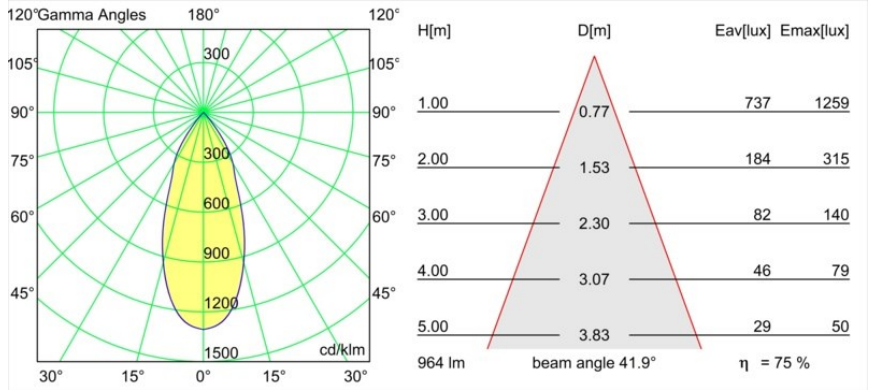

Lichtverteilung und Lichtverteilungskurve