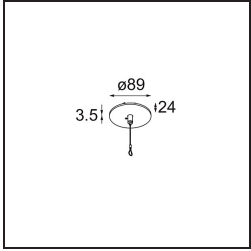

Spezifikationen

Material	13520323
Typ der Lichtquelle	LED
LED Typ	BRIDGELUX V6 HD G8
LED-Technologie	COB-LED
CRI	Min. 90
Farbtemperatur	2700K
Lebensdauer	L80 B10 bei 50.000 Stunden
Leuchtmittel enthalten	Ja
Anzahl Lichtquellen	1
CIE-Fluxcode	99 100 100 100 72
Binning (SDCM)	2
Lichtrichtung	Abwärts
Optik	Reflektor
Gemessene Abstrahlwinkel (°)	41,9
Eingangsspannung	Konstantstrom-Treiber erforderlich
Schutzklasse	III
Schutzart	20
Glühdrahtprüfung (°C)	960
Innen/Außen	Innen
Anwendung	Decke
Montage	Pendel
Verstellbarkeit	Not Applicable
Abstand zum beleuchteten Objekt (m)	0,1
Primärfarbe & Primäres Finish	Schwarz, Eloxiert
Sekundäre Farbe & Sekundäres Finish	Champagner, Gebürstet und Eloxiert
Bruttogewicht (g)	1790,0
Antriebsstrom (mA)	350 500
Min. forward voltage (Vf)	15,4 15,8
Max. forward voltage (Vf)	18,8 19,4
Connected load (W)	6,0 8,8
Lichtstrom pro Lampe (lm)	514 692
Effizienz (lm/W)	90 81
UGR	22 23

Bemerkung	<ul style="list-style-type: none">• Aufhängung nicht enthalten• Aufhängung nicht enthalten• Längere Aufhängung auf Anfrage (Standardlänge ist 2 Meter)• When used in combination with Kompas Round Surface: Suspension Point for Kompas required.• Dies ist kein vollständiges Produkt. Aufhängung erforderlich.
-----------	--------------------------------------------------------------------------------------------------------------------------------------------------------------------------------------------------------------------------------------------------------------------------------------------------------------------------------------------------------------------

TM30 & CRI Diagramm

Lichtverteilung und Lichtverteilungskurve

Diagramm

Montagezubehör

- **13523032** Power Feed and Suspension Canopy Semi-Recessed Round 2P Extruded DE (Incl. Suspension Cable 2000) Black Structure
- **13523036** Power Feed and Suspension Canopy Semi-Recessed Round 2P Extruded DE (Incl. Suspension Cable 2000) Grey White Matt