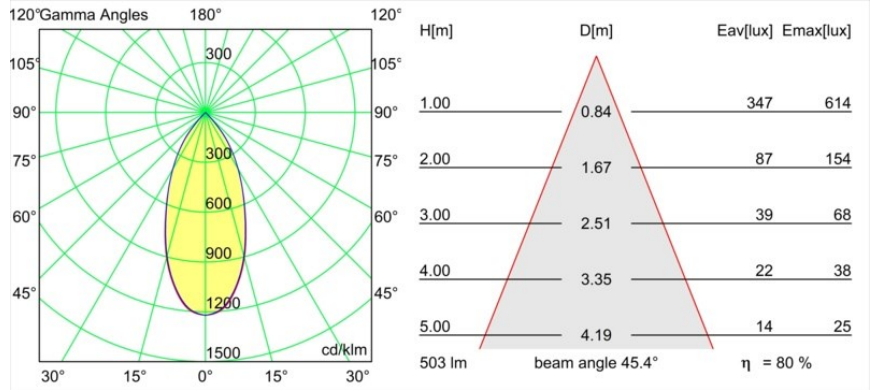

Lichtspreiding & Stralingsdiagram