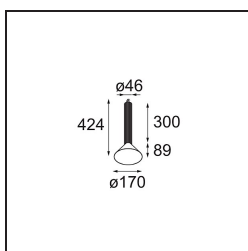

Specificaties

Materiaal	13520234
Type Lichtbron	LED
LED type	BRIDGELUX WARMDIM 6W
LED technologie	Led-COB
CRI	Min. 95
Kleurtemperatuur	1800-3000K (Warm Dim)
Levensduur	L80B10 bij 50.000 Uur
Lamp inbegrepen	Ja
Aantal Lichtbronnen	1
CIE-fluxcode	98 100 100 100 80
Binning (SDCM)	3
Lichtrichting	Omlaag
Optisch	Reflector
Gemeten gradenbundel (°)	45,4
Ingangsspanning	Aandrijving Gelijkstroom Vereist
Elektriciteitsklasse	III
IP-klasse	20
Gloeidraadtest (°C)	960
Binnen/Buiten	Binnen
Toepassing	Plafond
Montage	Gependeld
Verstelbaarheid	Not Applicable
Afstand tot Verlicht Voorwerp (m)	0,1
Primaire Kleur & Primaire Afwerking	Champagne, Geanodiseerd
Secundaire Kleur & Secundaire Afwerking	Champagne, Geborsteld Geanodiseerd
Brutogewicht (g)	1160,0
Stroom driver (mA)	350
Min. forward voltage (Vf)	15,5
Max. forward voltage (Vf)	18,5
Connected load (W)	6,0
Lumenoutput per lampunit (lm)	403
Efficiëntie (lm/W)	67
UGR	22

Opmerking

- Set voor hangstelsel niet inbegrepen
 - Set voor hangstelsel niet inbegrepen
 - Langere hangkabel op verzoek (standaardlengte is 2 meter)
 - When used in combination with Kompas Round Surface: Suspension Point for Kompas required.
 - Dit is geen compleet product. Set voor hangstelsel vereist.
-