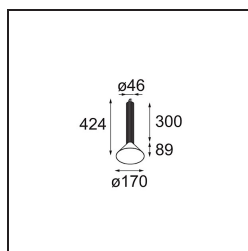

Datum
Klant
Project
Soort

Extruded Suspended 46 300 1x LED 1800-3000K WD Flood DE Grey White Structure - Grey White Matt

Specificaties

Materiaal	13520236
Type Lichtbron	LED
LED type	BRIDGELUX WARMDIM 6W
LED technologie	Led-COB
CRI	Min. 95
Kleurtemperatuur	1800-3000K (Warm Dim)
Levensduur	L80B10 bij 50.000 Uur
Lamp inbegrepen	Ja
Aantal Lichtbronnen	1
CIE-fluxcode	97 100 100 100 83
Binning (SDCM)	3
Lichtrichting	Omlaag
Optisch	Reflector
Gemeten gradenbundel (°)	47,3
Ingangsspanning	Aandrijving Gelijkstroom Vereist
Elektriciteitsklasse	III
IP-klasse	20
Gloeidraadtest (°C)	960
Binnen/Buiten	Binnen
Toepassing	Plafond
Montage	Gependeld
Verstelbaarheid	Not Applicable
Afstand tot Verlicht Voorwerp (m)	0,1
Primaire Kleur & Primaire Afwerking	Grijswit, Structuur
Secundaire Kleur & Secundaire Afwerking	Grijswit, Mat
Brutogewicht (g)	1160,0
Stroom driver (mA)	350
Min. forward voltage (Vf)	15,5
Max. forward voltage (Vf)	18,5
Connected load (W)	6,0
Lumenoutput per lampunit (lm)	418
Efficiëntie (lm/W)	70
UGR	23

Opmerking

- Set voor hangstelsel niet inbegrepen
 - Set voor hangstelsel niet inbegrepen
 - Langere hangkabel op verzoek (standaardlengte is 2 meter)
 - When used in combination with Kompas Round Surface: Suspension Point for Kompas required.
 - Dit is geen compleet product. Set voor hangstelsel vereist.
-