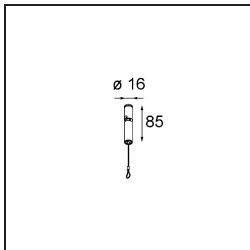

- **13523736** Suspension Point Extruded Kompas (Incl. Suspension Cable 2000) Grey White Matt
- **13523732** Suspension Point Extruded Kompas (Incl. Suspension Cable 2000) Black Structure
- **13570632** Kompas Round Surface 340 DE Black Structure
- **13571209** Kompas Round Surface 340 50W 1-10V DI 500mA White Structure
- **13571232** Kompas Round Surface 340 50W 1-10V DI 500mA Black Structure
- **13571309** Kompas Round Surface 340 50W DALI DI 500mA White Structure
- **13571332** Kompas Round Surface 340 50W DALI DI 500mA Black Structure
- **13571409** Kompas Round Surface 340 100W Casambi DI 350mA White Structure
- **13571432** Kompas Round Surface 340 100W Casambi DI 350mA Black Structure