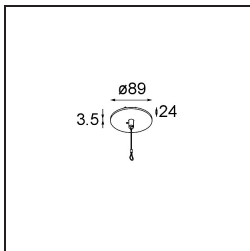

Bemerkung

- Aufhängung nicht enthalten
 - Aufhängung nicht enthalten
 - Längere Aufhängung auf Anfrage (Standardlänge ist 2 Meter)
 - When used in combination with Kompas Round Surface: Suspension Point for Kompas required.
 - Dies ist kein vollständiges Produkt. Aufhängung erforderlich.
-

TM30 & CRI Diagramm

Lichtverteilung und Lichtverteilungskurve

Diagramm

Montagezubehör

- **13523632** Power Feed and Suspension Canopy Surface Round Extruded Trailing Edge DI 350mA (Incl. Suspension Cable 2000) Black Structure
- **13523636** Power Feed and Suspension Canopy Surface Round Extruded Trailing Edge DI 350mA (Incl. Suspension Cable 2000) Grey White Matt