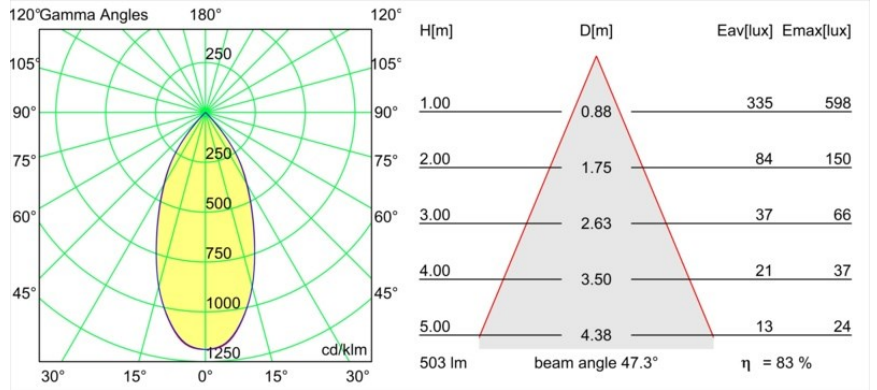

Lichtverteilung und Lichtverteilungskurve