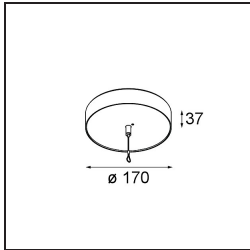

Bemerkung

- Aufhängung nicht enthalten
 - Aufhängung nicht enthalten
 - Längere Aufhängung auf Anfrage (Standardlänge ist 2 Meter)
 - When used in combination with Kompas Round Surface: Suspension Point for Kompas required.
 - Dies ist kein vollständiges Produkt. Aufhängung erforderlich.
-

TM30 & CRI Diagramm

Lichtverteilung und Lichtverteilungskurve

Diagramm

Montagezubehör

- **13523632** Power Feed and Suspension Canopy Surface Round Extruded Trailing Edge DI 350mA (Incl. Suspension Cable 2000) Black Structure
- **13523636** Power Feed and Suspension Canopy Surface Round Extruded Trailing Edge DI 350mA (Incl. Suspension Cable 2000) Grey White Matt