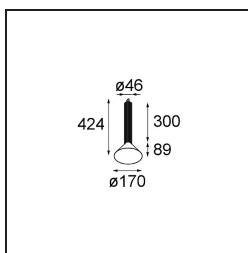

Extruded Suspended 46 300 1x LED 1800-3000K WD Flood DE Grey White Structure - Grey White Matt

Spezifikationen

Material	13520236
Typ der Lichtquelle	LED
LED Typ	BRIDGELUX WARMDIM 6W
LED-Technologie	COB-LED
CRI	Min. 95
Farbtemperatur	1800-3000K (Warm Dim)
Lebensdauer	L80 B10 bei 50.000 Stunden
Leuchtmittel enthalten	Ja
Anzahl Lichtquellen	1
CIE-Fluxcode	97 100 100 100 83
Binning (SDCM)	3
Lichtrichtung	Abwärts
Optik	Reflektor
Gemessene Abstrahlwinkel (°)	47,3
Eingangsspannung	Konstantstrom-Treiber erforderlich
Schutzklasse	III
Schutzart	20
Glühdrahtprüfung (°C)	960
Innen/Außen	Innen
Anwendung	Decke
Montage	Pendel
Verstellbarkeit	Not Applicable
Abstand zum beleuchteten Objekt (m)	0,1
Primärfarbe & Primäres Finish	Grau Weiß, Strukturiert
Sekundäre Farbe & Sekundäres Finish	Grau Weiß, Matt
Bruttogewicht (g)	1160,0
Antriebsstrom (mA)	350
Min. forward voltage (Vf)	15,5
Max. forward voltage (Vf)	18,5
Connected load (W)	6,0
Lichtstrom pro Lampe (lm)	418
Effizienz (lm/W)	70
UGR	23

Bemerkung

- Aufhängung nicht enthalten
 - Aufhängung nicht enthalten
 - Längere Aufhängung auf Anfrage (Standardlänge ist 2 Meter)
 - When used in combination with Kompas Round Surface: Suspension Point for Kompas required.
 - Dies ist kein vollständiges Produkt. Aufhängung erforderlich.
-