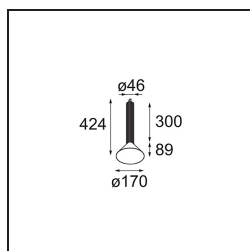

*Extruded Suspended 46 300 1x LED 1800-3000K WD Flood DE Grey White Structure - Grey White Matt*

Diese Statement-Leuchte spielt liebend gerne mit dem Licht - ob ein- oder ausgeschaltet. Ihre starken Linien verleihen Ihrem Raum vertikale Struktur. Jedes Mal, wenn sich das Umgebungslicht ändert, erzählen die Rillen entlang des Schafts eine andere Geschichte. Ein kegelförmiger Lampenschirm sorgt für blendfreie, intime Akzentbeleuchtung. Die Extruded ist für den Austausch gemacht. Von Mensch zu Mensch, zwischen Licht und Schatten.

### Spezifikationen

Material	13520236
Typ der Lichtquelle	LED
LED Typ	BRIDGELUX WARMDIM 6W
LED-Technologie	COB-LED
CRI	Min. 95
Farbtemperatur	1800-3000K (Warm Dim)
Lebensdauer	L80 B10 bei 50.000 Stunden
Leuchtmittel enthalten	Ja
Anzahl Lichtquellen	1
CIE-Fluxcode	97 100 100 100 83
Binning (SDCM)	3
Lichtrichtung	Abwärts
Optik	Reflektor
Gemessene Abstrahlwinkel (°)	47,3
Eingangsspannung	Konstantstrom-Treiber erforderlich
Schutzklasse	III
Schutzart	20
Glühdrahtprüfung (°C)	960
Innen/Außen	Innen
Anwendung	Decke
Montage	Pendel
Verstellbarkeit	Not Applicable
Abstand zum beleuchteten Objekt (m)	0,1
Primärfarbe & Primäres Finish	Grau Weiß, Strukturiert
Sekundäre Farbe & Sekundäres Finish	Grau Weiß, Matt
Bruttogewicht (g)	1160,0
Antriebsstrom (mA)	350
Min. forward voltage (Vf)	15,5
Max. forward voltage (Vf)	18,5
Connected load (W)	6,0
Lichtstrom pro Lampe (lm)	418
Effizienz (lm/W)	70
UGR	23

---

Bemerkung	<ul style="list-style-type: none"><li>• Aufhängung nicht enthalten</li><li>• Aufhängung nicht enthalten</li><li>• Längere Aufhängung auf Anfrage (Standardlänge ist 2 Meter)</li><li>• When used in combination with Kompas Round Surface: Suspension Point for Kompas required.</li><li>• Dies ist kein vollständiges Produkt. Aufhängung erforderlich.</li></ul>
-----------	--