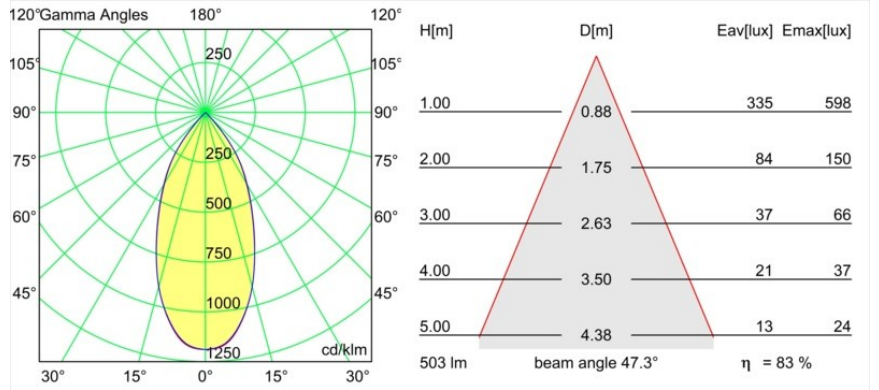

Lichtverteilung und Lichtverteilungskurve