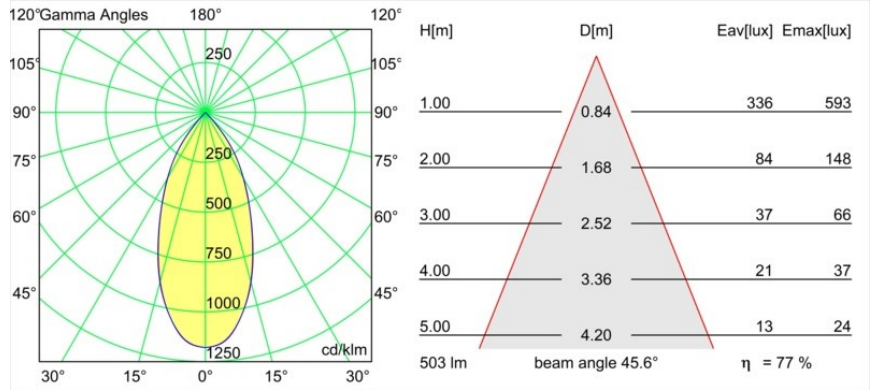

Lichtspreiding & Stralingsdiagram