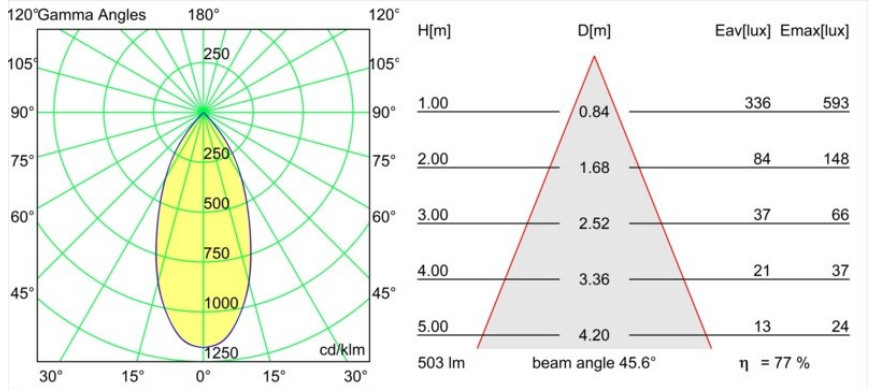

Lichtspreiding & Stralingsdiagram