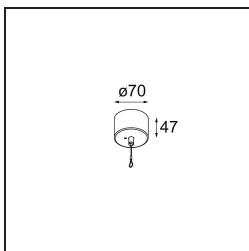

Specificaties

Materiaal	13520136
Type Lichtbron	LED
LED type	BRIDGELUX V6 HD G7
LED technologie	Led-COB
CRI	Min. 90
Kleurtemperatuur	3000K
Levensduur	L80B10 bij 50.000 Uur
Lamp inbegrepen	Ja
Aantal Lichtbronnen	1
CIE-fluxcode	98 100 100 100 73
Binning (SDCM)	2
Lichtrichting	Omlaag
Optisch	Reflector
Gemeten gradenbundel (°)	42,3
Ingangsspanning	Aandrijving Gelijkstroom Vereist
Elektriciteitsklasse	III
IP-klasse	20
Gloeidraadtest (°C)	960
Binnen/Buiten	Binnen
Toepassing	Plafond
Montage	Gependeld
Verstelbaarheid	Not Applicable
Afstand tot Verlicht Voorwerp (m)	0,1
Primaire Kleur & Primaire Afwerking	Grijswit, Structuur
Secundaire Kleur & Secundaire Afwerking	Grijswit, Mat
Brutogewicht (g)	1160,0
Stroom driver (mA)	350 500
Min. forward voltage (Vf)	14,8 15,2
Max. forward voltage (Vf)	18,0 18,6
Connected load (W)	5,7 8,5
Lumenoutput per lampunit (lm)	533 719
Efficiëntie (lm/W)	94 85
UGR	22 23

Opmerking

- Set voor hangstelsel niet inbegrepen
 - Set voor hangstelsel niet inbegrepen
 - Langere hangkabel op verzoek (standaardlengte is 2 meter)
 - When used in combination with Kompas Round Surface: Suspension Point for Kompas required.
 - Dit is geen compleet product. Set voor hangstelsel vereist.
-

TM30 & CRI Diagrammen

Lichtspreiding & Stralingsdiagram

Diagrammen

Installatie Accessoires

- **13523032** Power Feed and Suspension Canopy Semi-Recessed Round 2P Extruded DE (Incl. Suspension Cable 2000) Black Structure
- **13523036** Power Feed and Suspension Canopy Semi-Recessed Round 2P Extruded DE (Incl. Suspension Cable 2000) Grey White Matt

- **13523132** Power Feed and Suspension Canopy Surface Round 2P Extruded DE (Incl. Suspension Cable 2000) Black Structure
- **13523136** Power Feed and Suspension Canopy Surface Round 2P Extruded DE (Incl. Suspension Cable 2000) Grey White Structure