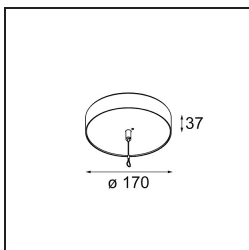

- **13523232** Power Feed and Suspension Canopy Surface Round Extruded Trailing Edge DI 500mA (Incl. Suspension Cable 2000) Black Structure
- **13523236** Power Feed and Suspension Canopy Surface Round Extruded Trailing Edge DI 500mA (Incl. Suspension Cable 2000) Grey White Matt
- **13523332** Power Feed and Suspension Canopy Surface Round Extruded 1-10V DI (Incl. Suspension Cable 2000) Black Structure
- **13523336** Power Feed and Suspension Canopy Surface Round Extruded 1-10V DI (Incl. Suspension Cable 2000) Grey White Matt
- **13523432** Power Feed and Suspension Canopy Surface Round Extruded DALI DI (Incl. Suspension Cable 2000) Black Structure
- **13523436** Power Feed and Suspension Canopy Surface Round Extruded DALI DI (Incl. Suspension Cable 2000) Grey White Matt
- **13523532** Power Feed and Suspension Canopy Surface Round Extruded Casambi DI (Incl. Suspension Cable 2000) Black Structure
- **13523536** Power Feed and Suspension Canopy Surface Round Extruded Casambi DI (Incl. Suspension Cable 2000) Grey White Matt