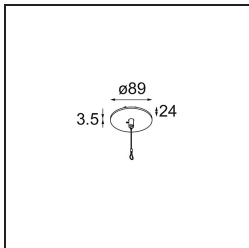

Specificaties

Materiaal	13520136
Type Lichtbron	LED
LED type	BRIDGELUX V6 HD G7
LED technologie	Led-COB
CRI	Min. 90
Kleurtemperatuur	3000K
Levensduur	L80B10 bij 50.000 Uur
Lamp inbegrepen	Ja
Aantal Lichtbronnen	1
CIE-fluxcode	98 100 100 100 73
Binning (SDCM)	2
Lichtrichting	Omlaag
Optisch	Reflector
Gemeten gradenbundel (°)	42,3
Ingangsspanning	Aandrijving Gelijkstroom Vereist
Elektriciteitsklasse	III
IP-klasse	20
Gloeidraadtest (°C)	960
Binnen/Buiten	Binnen
Toepassing	Plafond
Montage	Gependeld
Verstelbaarheid	Not Applicable
Afstand tot Verlicht Voorwerp (m)	0,1
Primaire Kleur & Primaire Afwerking	Grijswit, Structuur
Secundaire Kleur & Secundaire Afwerking	Grijswit, Mat
Brutogewicht (g)	1160,0
Stroom driver (mA)	350 500
Min. forward voltage (Vf)	14,8 15,2
Max. forward voltage (Vf)	18,0 18,6
Connected load (W)	5,7 8,5
Lumenoutput per lampunit (lm)	533 719
Efficiëntie (lm/W)	94 85
UGR	22 23

Opmerking

- Set voor hangstelsel niet inbegrepen
 - Set voor hangstelsel niet inbegrepen
 - Langere hangkabel op verzoek (standaardlengte is 2 meter)
 - When used in combination with Kompas Round Surface: Suspension Point for Kompas required.
 - Dit is geen compleet product. Set voor hangstelsel vereist.
-

TM30 & CRI Diagrammen

Lichtspreiding & Stralingsdiagram

Diagrammen

Installatie Accessoires

- **13523032** Power Feed and Suspension Canopy Semi-Recessed Round 2P Extruded DE (Incl. Suspension Cable 2000) Black Structure
- **13523036** Power Feed and Suspension Canopy Semi-Recessed Round 2P Extruded DE (Incl. Suspension Cable 2000) Grey White Matt