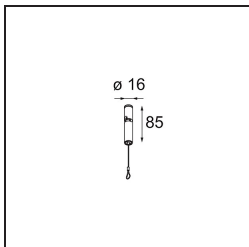

- **13523736** Suspension Point Extruded Kompas (Incl. Suspension Cable 2000) Grey White Matt
- **13523732** Suspension Point Extruded Kompas (Incl. Suspension Cable 2000) Black Structure
- **13570632** Kompas Round Surface 340 DE Black Structure
- **13571209** Kompas Round Surface 340 50W 1-10V DI 500mA White Structure
- **13571232** Kompas Round Surface 340 50W 1-10V DI 500mA Black Structure
- **13571309** Kompas Round Surface 340 50W DALI DI 500mA White Structure