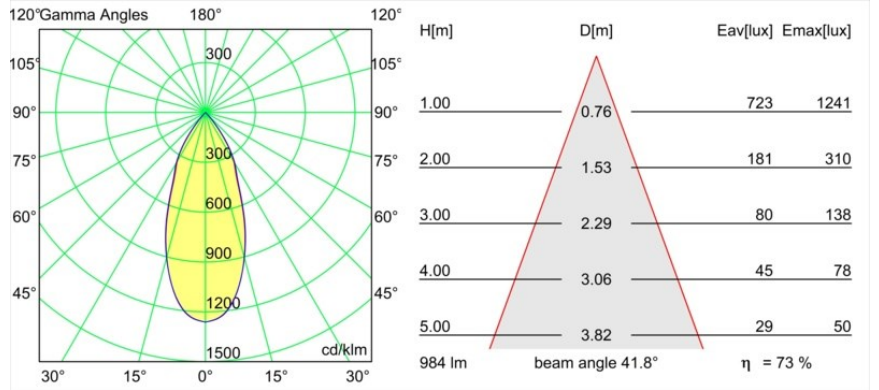

Lichtverteilung und Lichtverteilungskurve