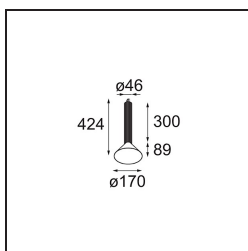

### Spezifikationen

Material	13520125
Typ der Lichtquelle	LED
LED Typ	BRIDGELUX V6 HD G8
LED-Technologie	COB-LED
CRI	Min. 90
Farbtemperatur	3000K
Lebensdauer	L80 B10 bei 50.000 Stunden
Leuchtmittel enthalten	Ja
Anzahl Lichtquellen	1
CIE-Fluxcode	99 100 100 100 70
Binning (SDCM)	2
Lichtrichtung	Abwärts
Optik	Reflektor
Gemessene Abstrahlwinkel (°)	42,0
Eingangsspannung	Konstantstrom-Treiber erforderlich
Schutzklasse	III
Schutzart	20
Glühdrahtprüfung (°C)	960
Innen/Außen	Innen
Anwendung	Decke
Montage	Pendel
Verstellbarkeit	Not Applicable
Abstand zum beleuchteten Objekt (m)	0,1
Primärfarbe & Primäres Finish	Schwarz, Eloxiert
Sekundäre Farbe & Sekundäres Finish	Silber-Bronze, Gebürstet und Eloxiert
Bruttogewicht (g)	1160,0
Antriebsstrom (mA)	350      500
Min. forward voltage (Vf)	15,4      15,8
Max. forward voltage (Vf)	18,8      19,4
Connected load (W)	6,0      8,8
Lichtstrom pro Lampe (lm)	511      688
Effizienz (lm/W)	90      81
UGR	21      22

---

Bemerkung	<ul style="list-style-type: none"><li>• Aufhängung nicht enthalten</li><li>• Aufhängung nicht enthalten</li><li>• Längere Aufhängung auf Anfrage (Standardlänge ist 2 Meter)</li><li>• When used in combination with Kompas Round Surface: Suspension Point for Kompas required.</li><li>• Dies ist kein vollständiges Produkt. Aufhängung erforderlich.</li></ul>
-----------	--