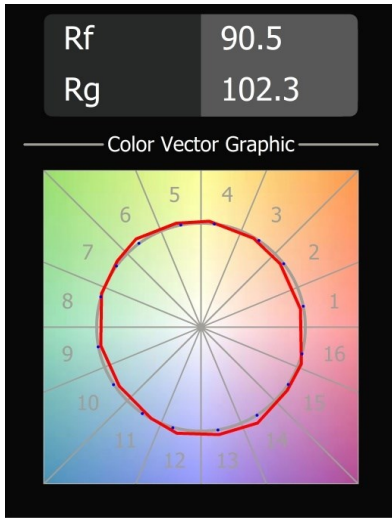

TM30 & CRI Diagramm