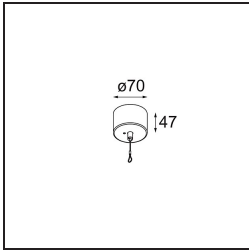

### Spezifikationen

Material	13520125
Typ der Lichtquelle	LED
LED Typ	BRIDGELUX V6 HD G8
LED-Technologie	COB-LED
CRI	Min. 90
Farbtemperatur	3000K
Lebensdauer	L80 B10 bei 50.000 Stunden
Leuchtmittel enthalten	Ja
Anzahl Lichtquellen	1
CIE-Fluxcode	99 100 100 100 70
Binning (SDCM)	2
Lichtrichtung	Abwärts
Optik	Reflektor
Gemessene Abstrahlwinkel (°)	42,0
Eingangsspannung	Konstantstrom-Treiber erforderlich
Schutzklasse	III
Schutzart	20
Glühdrahtprüfung (°C)	960
Innen/Außen	Innen
Anwendung	Decke
Montage	Pendel
Verstellbarkeit	Not Applicable
Abstand zum beleuchteten Objekt (m)	0,1
Primärfarbe & Primäres Finish	Schwarz, Eloxiert
Sekundäre Farbe & Sekundäres Finish	Silber-Bronze, Gebürstet und Eloxiert
Bruttogewicht (g)	1160,0
Antriebsstrom (mA)	350      500
Min. forward voltage (Vf)	15,4      15,8
Max. forward voltage (Vf)	18,8      19,4
Connected load (W)	6,0      8,8
Lichtstrom pro Lampe (lm)	511      688
Effizienz (lm/W)	90      81
UGR	21      22

---

Bemerkung	<ul style="list-style-type: none"><li>• Aufhängung nicht enthalten</li><li>• Aufhängung nicht enthalten</li><li>• Längere Aufhängung auf Anfrage (Standardlänge ist 2 Meter)</li><li>• When used in combination with Kompas Round Surface: Suspension Point for Kompas required.</li><li>• Dies ist kein vollständiges Produkt. Aufhängung erforderlich.</li></ul>
-----------	--

---

**TM30 & CRI Diagramm**

**Lichtverteilung und Lichtverteilungskurve**

Diagramm

**Montagezubehör**

- **13523032** Power Feed and Suspension Canopy Semi-Recessed Round 2P Extruded DE (Incl. Suspension Cable 2000) Black Structure
- **13523036** Power Feed and Suspension Canopy Semi-Recessed Round 2P Extruded DE (Incl. Suspension Cable 2000) Grey White Matt

- **13523132** Power Feed and Suspension Canopy Surface Round 2P Extruded DE (Incl. Suspension Cable 2000) Black Structure
- **13523136** Power Feed and Suspension Canopy Surface Round 2P Extruded DE (Incl. Suspension Cable 2000) Grey White Structure