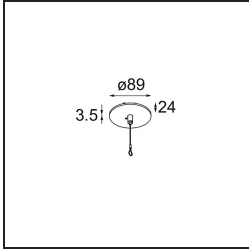

### Spezifikationen

Material	13520125
Typ der Lichtquelle	LED
LED Typ	BRIDGELUX V6 HD G8
LED-Technologie	COB-LED
CRI	Min. 90
Farbtemperatur	3000K
Lebensdauer	L80 B10 bei 50.000 Stunden
Leuchtmittel enthalten	Ja
Anzahl Lichtquellen	1
CIE-Fluxcode	99 100 100 100 70
Binning (SDCM)	2
Lichtrichtung	Abwärts
Optik	Reflektor
Gemessene Abstrahlwinkel (°)	42,0
Eingangsspannung	Konstantstrom-Treiber erforderlich
Schutzklasse	III
Schutzart	20
Glühdrahtprüfung (°C)	960
Innen/Außen	Innen
Anwendung	Decke
Montage	Pendel
Verstellbarkeit	Not Applicable
Abstand zum beleuchteten Objekt (m)	0,1
Primärfarbe & Primäres Finish	Schwarz, Eloxiert
Sekundäre Farbe & Sekundäres Finish	Silber-Bronze, Gebürstet und Eloxiert
Bruttogewicht (g)	1160,0
Antriebsstrom (mA)	350      500
Min. forward voltage (Vf)	15,4      15,8
Max. forward voltage (Vf)	18,8      19,4
Connected load (W)	6,0      8,8
Lichtstrom pro Lampe (lm)	511      688
Effizienz (lm/W)	90      81
UGR	21      22

---

Bemerkung	<ul style="list-style-type: none"><li>• Aufhängung nicht enthalten</li><li>• Aufhängung nicht enthalten</li><li>• Längere Aufhängung auf Anfrage (Standardlänge ist 2 Meter)</li><li>• When used in combination with Kompas Round Surface: Suspension Point for Kompas required.</li><li>• Dies ist kein vollständiges Produkt. Aufhängung erforderlich.</li></ul>
-----------	--

---

**TM30 & CRI Diagramm**

**Lichtverteilung und Lichtverteilungskurve**

Diagramm

**Montagezubehör**

- **13523032** Power Feed and Suspension Canopy Semi-Recessed Round 2P Extruded DE (Incl. Suspension Cable 2000) Black Structure
- **13523036** Power Feed and Suspension Canopy Semi-Recessed Round 2P Extruded DE (Incl. Suspension Cable 2000) Grey White Matt