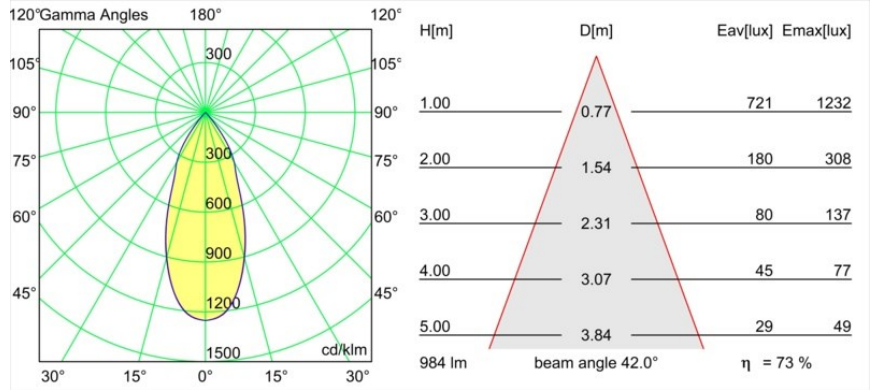

Lichtverteilung und Lichtverteilungskurve