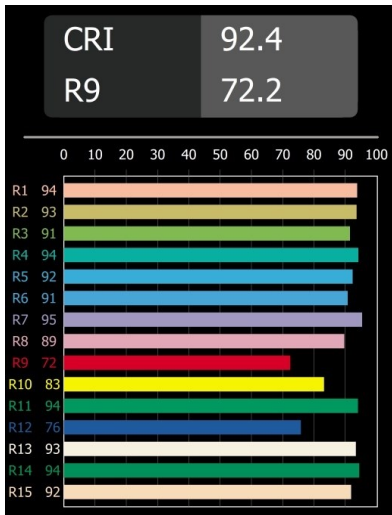

TM30 & CRI Diagramm