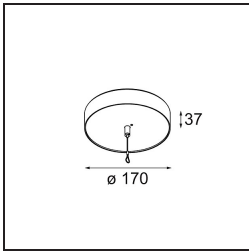

- **13523232** Power Feed and Suspension Canopy Surface Round Extruded Trailing Edge DI 500mA (Incl. Suspension Cable 2000) Black Structure
- **13523236** Power Feed and Suspension Canopy Surface Round Extruded Trailing Edge DI 500mA (Incl. Suspension Cable 2000) Grey White Matt
- **13523332** Power Feed and Suspension Canopy Surface Round Extruded 1-10V DI (Incl. Suspension Cable 2000) Black Structure
- **13523336** Power Feed and Suspension Canopy Surface Round Extruded 1-10V DI (Incl. Suspension Cable 2000) Grey White Matt
- **13523432** Power Feed and Suspension Canopy Surface Round Extruded DALI DI (Incl. Suspension Cable 2000) Black Structure
- **13523436** Power Feed and Suspension Canopy Surface Round Extruded DALI DI (Incl. Suspension Cable 2000) Grey White Matt
- **13523532** Power Feed and Suspension Canopy Surface Round Extruded Casambi DI (Incl. Suspension Cable 2000) Black Structure
- **13523536** Power Feed and Suspension Canopy Surface Round Extruded Casambi DI (Incl. Suspension Cable 2000) Grey White Matt