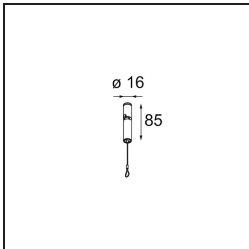

- **13523736** Suspension Point Extruded Kompas (Incl. Suspension Cable 2000) Grey White Matt
- **13523732** Suspension Point Extruded Kompas (Incl. Suspension Cable 2000) Black Structure
- **13570632** Kompas Round Surface 340 DE Black Structure
- **13571209** Kompas Round Surface 340 50W 1-10V DI 500mA White Structure
- **13571232** Kompas Round Surface 340 50W 1-10V DI 500mA Black Structure
- **13571309** Kompas Round Surface 340 50W DALI DI 500mA White Structure