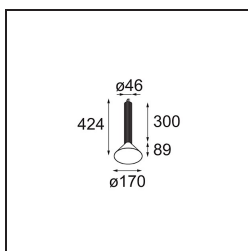

Specificaties

Materiaal	13520126
Type Lichtbron	LED
LED type	BRIDGELUX V6 HD G8
LED technologie	Led-COB
CRI	Min. 90
Kleurtemperatuur	3000K
Levensduur	L80B10 bij 50.000 Uur
Lamp inbegrepen	Ja
Aantal Lichtbronnen	1
CIE-fluxcode	100 100 100 100 69
Binning (SDCM)	2
Lichtrichting	Omlaag
Optisch	Reflector
Gemeten gradenbundel (°)	41,9
Ingangsspanning	Aandrijving Gelijkstroom Vereist
Elektriciteitsklasse	III
IP-klasse	20
Gloeidraadtest (°C)	960
Binnen/Buiten	Binnen
Toepassing	Plafond
Montage	Gependeld
Verstelbaarheid	Not Applicable
Afstand tot Verlicht Voorwerp (m)	0,1
Primaire Kleur & Primaire Afwerking	Brons, Geanodiseerd
Secundaire Kleur & Secundaire Afwerking	Zwart, Geborsteld Geanodiseerd
Brutogewicht (g)	1160,0
Stroom driver (mA)	350 500
Min. forward voltage (Vf)	15,4 15,8
Max. forward voltage (Vf)	18,8 19,4
Connected load (W)	6,0 8,8
Lumenoutput per lampunit (lm)	504 679
Efficiëntie (lm/W)	88 80
UGR	21 22

Opmerking

- Set voor hangstelsel niet begrepen
 - Set voor hangstelsel niet begrepen
 - Langere hangkabel op verzoek (standaardlengte is 2 meter)
 - When used in combination with Kompas Round Surface: Suspension Point for Kompas required.
 - Dit is geen compleet product. Set voor hangstelsel vereist.
-