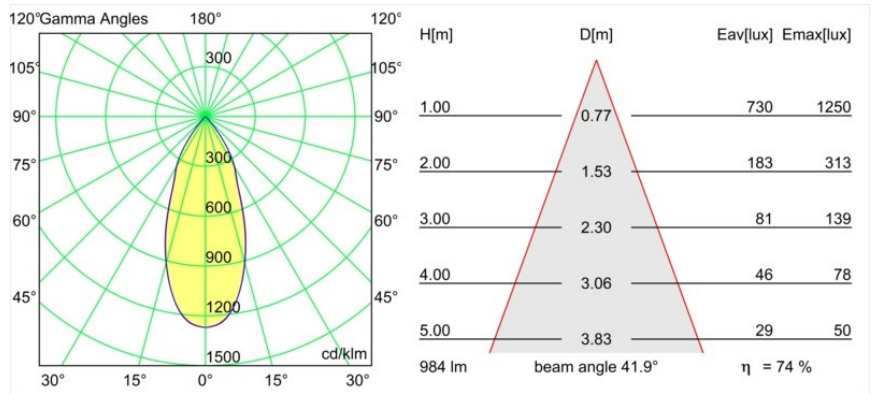

Lichtspreiding & Stralingsdiagram