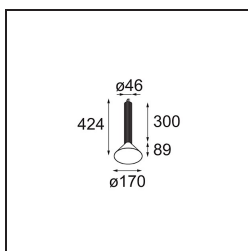

Spezifikationen

Material	13520126
Typ der Lichtquelle	LED
LED Typ	BRIDGELUX V6 HD G8
LED-Technologie	COB-LED
CRI	Min. 90
Farbtemperatur	3000K
Lebensdauer	L80 B10 bei 50.000 Stunden
Leuchtmittel enthalten	Ja
Anzahl Lichtquellen	1
CIE-Fluxcode	100 100 100 100 69
Binning (SDCM)	2
Lichtrichtung	Abwärts
Optik	Reflektor
Gemessene Abstrahlwinkel (°)	41,9
Eingangsspannung	Konstantstrom-Treiber erforderlich
Schutzklasse	III
Schutzart	20
Glühdrahtprüfung (°C)	960
Innen/Außen	Innen
Anwendung	Decke
Montage	Pendel
Verstellbarkeit	Not Applicable
Abstand zum beleuchteten Objekt (m)	0,1
Primärfarbe & Primäres Finish	Bronze, Eloxiiert
Sekundäre Farbe & Sekundäres Finish	Schwarz, Gebürstet und Eloxiiert
Bruttogewicht (g)	1160,0
Antriebsstrom (mA)	350 500
Min. forward voltage (Vf)	15,4 15,8
Max. forward voltage (Vf)	18,8 19,4
Connected load (W)	6,0 8,8
Lichtstrom pro Lampe (lm)	504 679
Effizienz (lm/W)	88 80
UGR	21 22

Bemerkung	<ul style="list-style-type: none">• Aufhängung nicht enthalten• Aufhängung nicht enthalten• Längere Aufhängung auf Anfrage (Standardlänge ist 2 Meter)• When used in combination with Kompas Round Surface: Suspension Point for Kompas required.• Dies ist kein vollständiges Produkt. Aufhängung erforderlich.
-----------	--