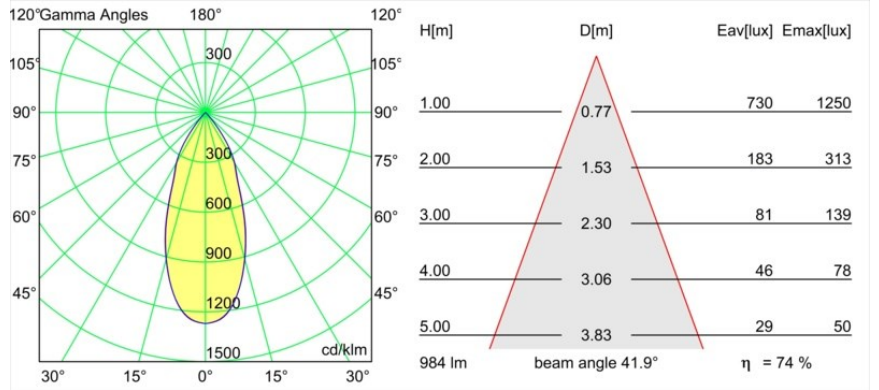

Lichtverteilung und Lichtverteilungskurve