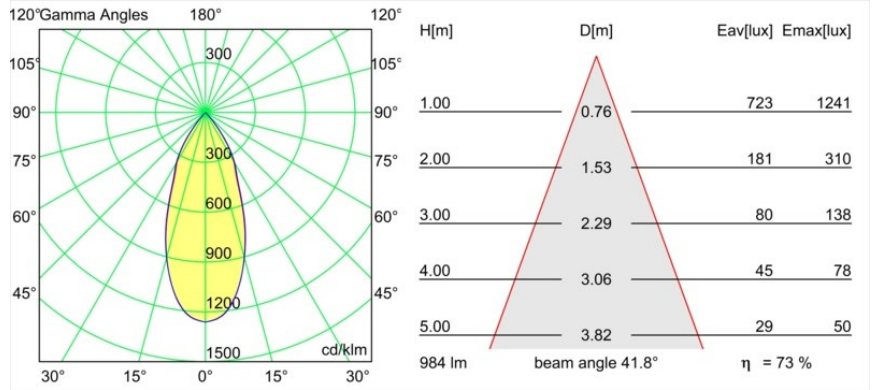

Lichtspreading & Stralingsdiagram