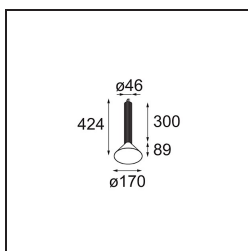

### Specificaties

Materiaal	13520121
Type Lichtbron	LED
LED type	BRIDGELUX V6 HD G8
LED technologie	Led-COB
CRI	Min. 90
Kleurtemperatuur	3000K
Levensduur	L80B10 bij 50.000 Uur
Lamp inbegrepen	Ja
Aantal Lichtbronnen	1
CIE-fluxcode	99 100 100 100 69
Binning (SDCM)	2
Lichtrichting	Omlaag
Optisch	Reflector
Gemeten gradenbundel (°)	41,8
Ingangsspanning	Aandrijving Gelijkstroom Vereist
Elektriciteitsklasse	III
IP-klasse	20
Gloeidraadtest (°C)	960
Binnen/Buiten	Binnen
Toepassing	Plafond
Montage	Gependeld
Verstelbaarheid	Not Applicable
Afstand tot Verlicht Voorwerp (m)	0,1
Primaire Kleur & Primaire Afwerking	Zwart, Geanodiseerd
Secundaire Kleur & Secundaire Afwerking	Brons, Geborsteld Geanodiseerd
Brutogewicht (g)	1160,0
Stroom driver (mA)	350 500
Min. forward voltage (Vf)	15,4 15,8
Max. forward voltage (Vf)	18,8 19,4
Connected load (W)	6,0 8,8
Lumenoutput per lampunit (lm)	505 681
Efficiëntie (lm/W)	89 80
UGR	21 22

---

Opmerking

- Set voor hangstelsel niet begrepen
  - Set voor hangstelsel niet begrepen
  - Langere hangkabel op verzoek (standaardlengte is 2 meter)
  - When used in combination with Kompas Round Surface: Suspension Point for Kompas required.
  - Dit is geen compleet product. Set voor hangstelsel vereist.
-