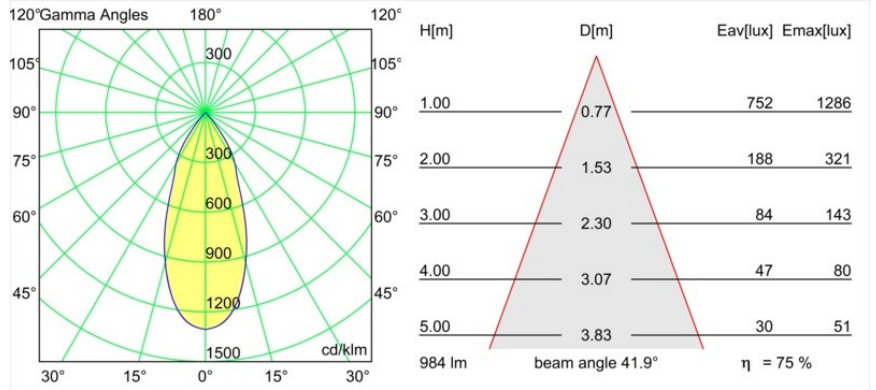

Lichtspreiding & Stralingsdiagram