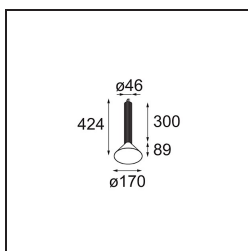

Spezifikationen

Material	13520123
Typ der Lichtquelle	LED
LED Typ	BRIDGELUX V6 HD G8
LED-Technologie	COB-LED
CRI	Min. 90
Farbtemperatur	3000K
Lebensdauer	L80 B10 bei 50.000 Stunden
Leuchtmittel enthalten	Ja
Anzahl Lichtquellen	1
CIE-Fluxcode	99 100 100 100 72
Binning (SDCM)	2
Lichtrichtung	Abwärts
Optik	Reflektor
Gemessene Abstrahlwinkel (°)	41,9
Eingangsspannung	Konstantstrom-Treiber erforderlich
Schutzklasse	III
Schutzart	20
Glühdrahtprüfung (°C)	960
Innen/Außen	Innen
Anwendung	Decke
Montage	Pendel
Verstellbarkeit	Not Applicable
Abstand zum beleuchteten Objekt (m)	0,1
Primärfarbe & Primäres Finish	Schwarz, Eloxiert
Sekundäre Farbe & Sekundäres Finish	Champagner, Gebürstet und Eloxiert
Bruttogewicht (g)	1160,0
Antriebsstrom (mA)	350 500
Min. forward voltage (Vf)	15,4 15,8
Max. forward voltage (Vf)	18,8 19,4
Connected load (W)	6,0 8,8
Lichtstrom pro Lampe (lm)	524 707
Effizienz (lm/W)	92 83
UGR	22 23

Bemerkung

- Aufhängung nicht enthalten
 - Aufhängung nicht enthalten
 - Längere Aufhängung auf Anfrage (Standardlänge ist 2 Meter)
 - When used in combination with Kompas Round Surface: Suspension Point for Kompas required.
 - Dies ist kein vollständiges Produkt. Aufhängung erforderlich.
-