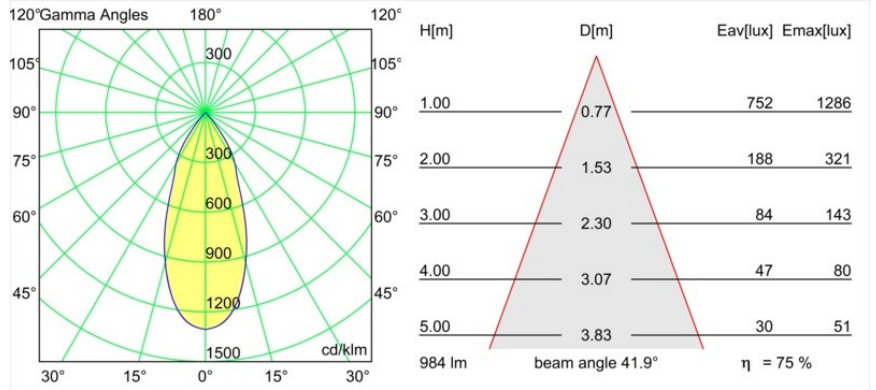

Lichtverteilung und Lichtverteilungskurve