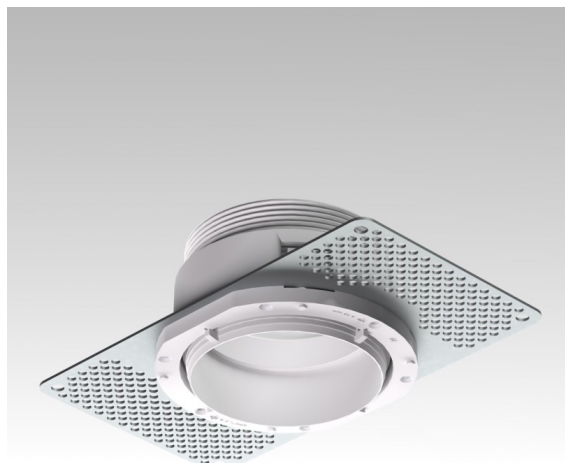

Datum

Klant

Project

Soort

Ring Recessed Trimless 62 lx

Specificaties

Materiaal	13515430
Lamp inbegrepen	Neen
Aantal Lichtbronnen	1
IP-klasse	20
Gloeidraadtest (°C)	960
Binnen/Buiten	Binnen
Toepassing	Plafond, Wand
Montage	Inbouw
Inbouwopening (mm)	89
Verstelbaarheid	Not Applicable
Slimme Verlichting	Hue
Brutogewicht (g)	147,0