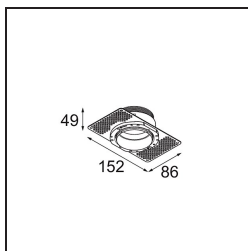

Datum

Klant

Project

Soort

Ring Recessed Trimless 62 lx

Specificaties

Materiaal	13515430
Lamp inbegrepen	Neen
Aantal Lichtbronnen	1
IP-klasse	20
Gloeidraadtest (°C)	960
Binnen/Buiten	Binnen
Toepassing	Plafond, Wand
Montage	Inbouw
Inbouwopening (mm)	89
Verstelbaarheid	Not Applicable
Slimme Verlichting	Hue
Brutogewicht (g)	147,0