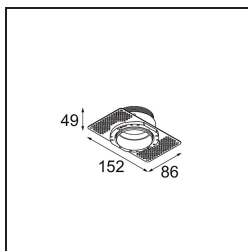

### Specifications

Materiale	13515430
Lampadina inclusa	No
Numero di fonte luminosa	1
Grado IP	20
Test filo a caldo (°C)	960
Interno/Esterno	Interno
Applicazione	Soffitto, Parete
Montaggio	Incassato
Foro d'incasso (mm)	89
Orientabilità	Not Applicable
Luce smart	Hue
Peso lordo (g)	147,0