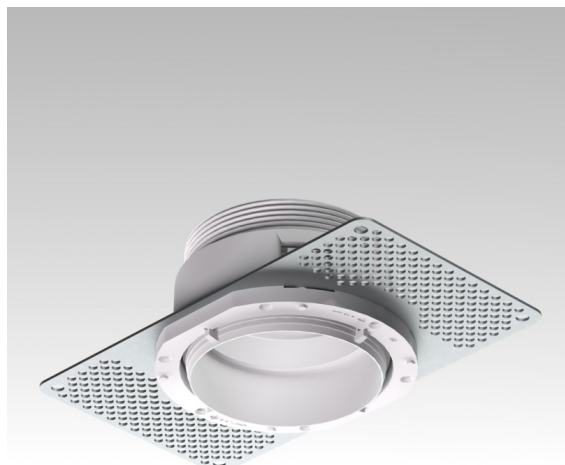

Date \_\_\_\_\_  
Customer \_\_\_\_\_  
Project \_\_\_\_\_  
Type \_\_\_\_\_

*Ring Recessed Trimless 62 lx*

### Specifications

Materiale	13515430
Lampadina inclusa	No
Numero di fonte luminosa	1
Grado IP	20
Test filo a caldo (°C)	960
Interno/Esterno	Interno
Applicazione	Soffitto, Parete
Montaggio	Incassato
Foro d'incasso (mm)	89
Orientabilità	Not Applicable
Luce smart	Hue
Peso lordo (g)	147,0