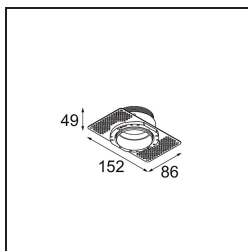

### Specifications

Material	13515430
Lámpara Incluida	No
Número de fuentes de luz	1
Clasificación del IP	20
Clasificación de hilo incandescente (°C)	960
Interio/Exterior	Interior
Aplicación	Techo, Pared
Montaje	Empotrado
Tamaño de corte (mm)	89
Ajustabilidad	Not Applicable
Iluminación inteligente	Hue
Peso bruto (g)	147,0