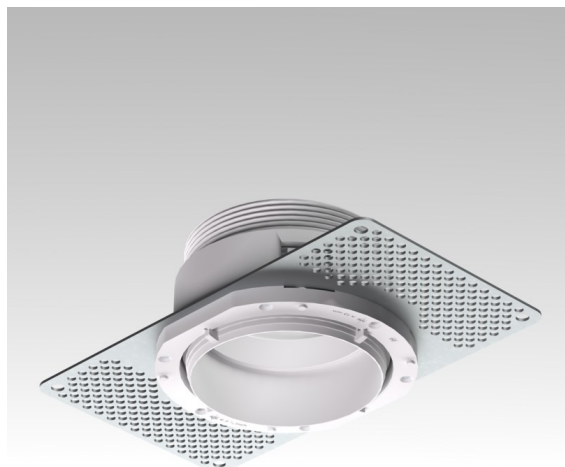

Date \_\_\_\_\_  
Customer \_\_\_\_\_  
Project \_\_\_\_\_  
Type \_\_\_\_\_

*Ring Recessed Trimless 62 lx*

### Specifications

Material	13515430
Lámpara Incluida	No
Número de fuentes de luz	1
Clasificación del IP	20
Clasificación de hilo incandescente (°C)	960
Interio/Exterior	Interior
Aplicación	Techo, Pared
Montaje	Empotrado
Tamaño de corte (mm)	89
Ajustabilidad	Not Applicable
Iluminación inteligente	Hue
Peso bruto (g)	147,0