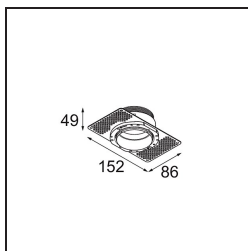

Datum

Kunde

Projekt

Art

*Ring Recessed Trimless 62 lx*

### Spezifikationen

Material	13515430
Leuchtmittel enthalten	Nein
Anzahl Lichtquellen	1
Schutzart	20
Glühdrahtprüfung (°C)	960
Innen/Außen	Innen
Anwendung	Decke, Wand
Montage	Einbau
Ausschnittgröße (mm)	89
Verstellbarkeit	Not Applicable
Intelligente Beleuchtung	Hue
Bruttogewicht (g)	147,0