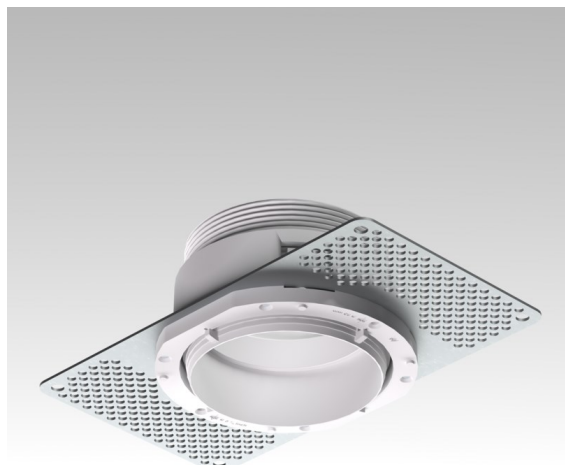

Datum

Kunde

Projekt

Art

*Ring Recessed Trimless 62 lx*

### Spezifikationen

Material	13515430
Leuchtmittel enthalten	Nein
Anzahl Lichtquellen	1
Schutzart	20
Glühdrahtprüfung (°C)	960
Innen/Außen	Innen
Anwendung	Decke, Wand
Montage	Einbau
Ausschnittgröße (mm)	89
Verstellbarkeit	Not Applicable
Intelligente Beleuchtung	Hue
Bruttogewicht (g)	147,0