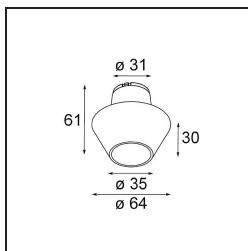

Datum

Klant

Project

Soort

Light Cone 64 White Matt

Specificaties

Materiaal	13515338
Lamp inbegrepen	Neen
Aantal Lichtbronnen	0
IP-klasse	20
Gloeidraadtest (°C)	850
Binnen/Buiten	Binnen
Verstelbaarheid	Not Applicable
Primaire Kleur & Primaire Afwerking	Wit, Mat
Brutogewicht (g)	37,0