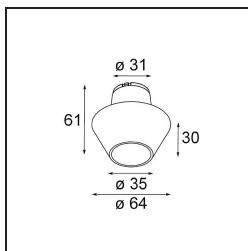

Datum

Kunde

Projekt

Art

Light Cone 64 White Matt

Spezifikationen

Material	13515338
Leuchtmittel enthalten	Nein
Anzahl Lichtquellen	0
Schutzart	20
Glühdrahtprüfung (°C)	850
Innen/Außen	Innen
Verstellbarkeit	Not Applicable
Primärfarbe & Primäres Finish	Weiß, Matt
Bruttogewicht (g)	37,0