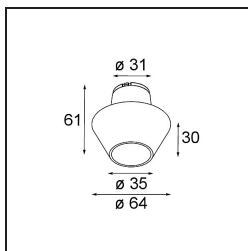

Datum

Klant

Project

Soort

FFD_Light Cone 64 Black Structure

Specificaties

Materiaal	13515332
Lamp inbegrepen	Neen
Aantal Lichtbronnen	0
IP-klasse	20
Gloeidraadtest (°C)	960
Binnen/Buiten	Binnen
Verstelbaarheid	Not Applicable
Primaire Kleur & Primaire Afwerking	Zwart, Structuur
Brutogewicht (g)	28,0