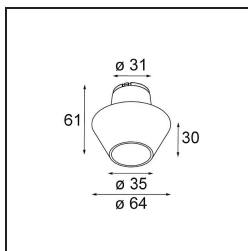

*Light Cone 64 Black Structure*

**Specifications**

Material	13515332
Lámpara Incluida	No
Número de fuentes de luz	0
Clasificación del IP	20
Clasificación de hilo incandescente (°C)	960
Interio/Exterior	Interior
Ajustabilidad	Not Applicable
Color principal & Acabado principal	Negro, Estructura
Peso bruto (g)	28,0