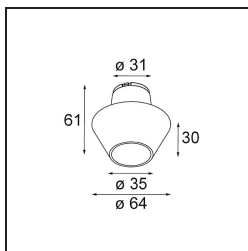

Datum

Kunde

Projekt

Art

FFD_Light Cone 64 Black Structure

Spezifikationen

Material	13515332
Leuchtmittel enthalten	Nein
Anzahl Lichtquellen	0
Schutzart	20
Glühdrahtprüfung (°C)	960
Innen/Außen	Innen
Verstellbarkeit	Not Applicable
Primärfarbe & Primäres Finish	Schwarz, Strukturiert
Bruttogewicht (g)	28,0