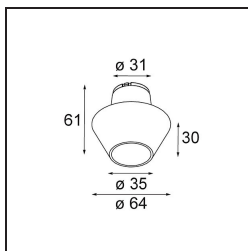

Datum

Kunde

Projekt

Art

Light Cone 64 Black Structure

Spezifikationen

Material	13515332
Leuchtmittel enthalten	Nein
Anzahl Lichtquellen	0
Schutzart	20
Glühdrahtprüfung (°C)	960
Innen/Außen	Innen
Verstellbarkeit	Not Applicable
Primärfarbe & Primäres Finish	Schwarz, Strukturiert
Bruttogewicht (g)	28,0