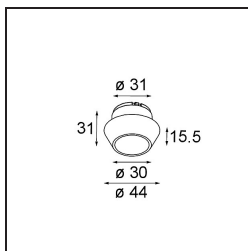

Datum

Klant

Project

Soort

Light Cone 44 White Matt

Specificaties

Materiaal	13515238
Lamp inbegrepen	Neen
Aantal Lichtbronnen	0
IP-klasse	20
Gloeidraadtest (°C)	960
Binnen/Buiten	Binnen
Verstelbaarheid	Not Applicable
Primaire Kleur & Primaire Afwerking	Wit, Mat
Brutogewicht (g)	30,0