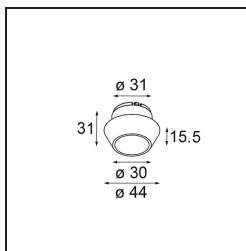

Datum

Klant

Project

Soort

Light Cone 44 White Matt

Specificaties

Materiaal	13515238
Lamp inbegrepen	Neen
Aantal Lichtbronnen	0
IP-klasse	20
Gloedraadtest (°C)	960
Binnen/Buiten	Binnen
Verstelbaarheid	Not Applicable
Primaire Kleur & Primaire Afwerking	Wit, Mat
Brutogewicht (g)	30,0