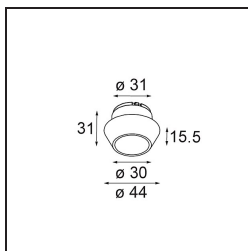

Date _____
Customer _____
Project _____
Type _____

Light Cone 44 White Matt

Specifications

Material	13515238
Lámpara Incluida	No
Número de fuentes de luz	0
Clasificación del IP	20
Clasificación de hilo incandescente (°C)	960
Interio/Exterior	Interior
Ajustabilidad	Not Applicable
Color principal & Acabado principal	Blanco, Mate
Peso bruto (g)	30,0

Specifications