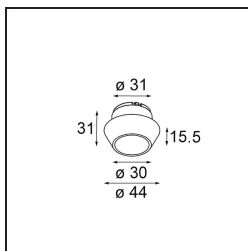

Datum

Kunde

Projekt

Art

Light Cone 44 White Matt

Spezifikationen

Material	13515238
Leuchtmittel enthalten	Nein
Anzahl Lichtquellen	0
Schutzart	20
Glühdrahtprüfung (°C)	960
Innen/Außen	Innen
Verstellbarkeit	Not Applicable
Primärfarbe & Primäres Finish	Weiß, Matt
Bruttogewicht (g)	30,0