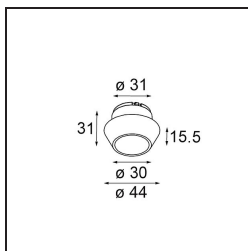

Datum

Klant

Project

Soort

Light Cone 44 Black Structure

Specificaties

| | |
|-------------------------------------|------------------|
| Materiaal | 13515232 |
| Lamp inbegrepen | Neen |
| Aantal Lichtbronnen | 0 |
| IP-klasse | 20 |
| Gloedraadtest (°C) | 960 |
| Binnen/Buiten | Binnen |
| Verstelbaarheid | Not Applicable |
| Primaire Kleur & Primaire Afwerking | Zwart, Structuur |
| Brutogewicht (g) | 19,0 |