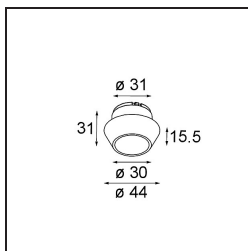

Datum

Klant

Project

Soort

Light Cone 44 Black Structure

Specifications

| | |
|-------------------------------------|------------------|
| Materiaal | 13515232 |
| Lamp inbegrepen | Neen |
| Aantal Lichtbronnen | 0 |
| IP-klasse | 20 |
| Gloeidraadtest (°C) | 960 |
| Binnen/Buiten | Binnen |
| Verstelbaarheid | Not Applicable |
| Primaire Kleur & Primaire Afwerking | Zwart, Structuur |
| Brutogewicht (g) | 19,0 |