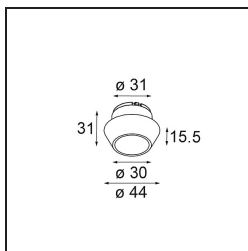

Datum

Klant

Project

Soort

*Light Cone 44 Black Structure*

### Specifications

Materiaal	13515232
Lamp inbegrepen	Neen
Aantal Lichtbronnen	0
IP-klasse	20
Gloeidraadtest (°C)	960
Binnen/Buiten	Binnen
Verstelbaarheid	Not Applicable
Primaire Kleur & Primaire Afwerking	Zwart, Structuur
Brutogewicht (g)	19,0