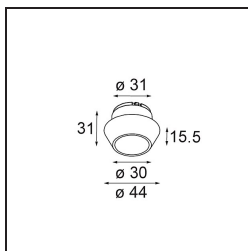

*Light Cone 44 Black Structure*

**Specifications**

Materiale	13515232
Lampadina inclusa	No
Numero di fonte luminosa	0
Grado IP	20
Test filo a caldo (°C)	960
Interno/Esterno	Interno
Orientabilità	Not Applicable
Colore primario & Finitura primaria	Nero, Strutturata
Peso lordo (g)	19,0