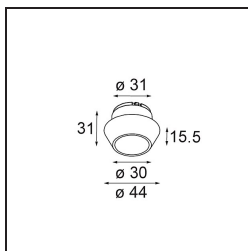

Light Cone 44 Black Structure

Caractéristiques

Matériaux	13515232
Ampoule incluse	Non
Nombre de Sources Lumineuses	0
Indice de protection IP	20
Essai au fil incandescent (°C)	960
Intérieur/extérieur	Intérieur
Ajustabilité	Not Applicable
Couleur Principale & Finition Principale	Noir, Structure
Poids brut (g)	19,0