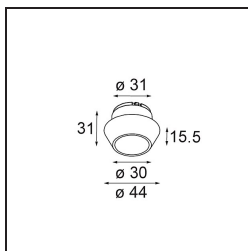

Light Cone 44 Black Structure

Specifications

Material	13515232
Lámpara Incluida	No
Número de fuentes de luz	0
Clasificación del IP	20
Clasificación de hilo incandescente (°C)	960
Interio/Exterior	Interior
Ajustabilidad	Not Applicable
Color principal & Acabado principal	Negro, Estructura
Peso bruto (g)	19,0