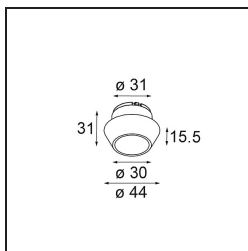

Datum

Kunde

Projekt

Art

Light Cone 44 Black Structure

Spezifikationen

Material	13515232
Leuchtmittel enthalten	Nein
Anzahl Lichtquellen	0
Schutzart	20
Glühdrahtprüfung (°C)	960
Innen/Außen	Innen
Verstellbarkeit	Not Applicable
Primärfarbe & Primäres Finish	Schwarz, Strukturiert
Bruttogewicht (g)	19,0